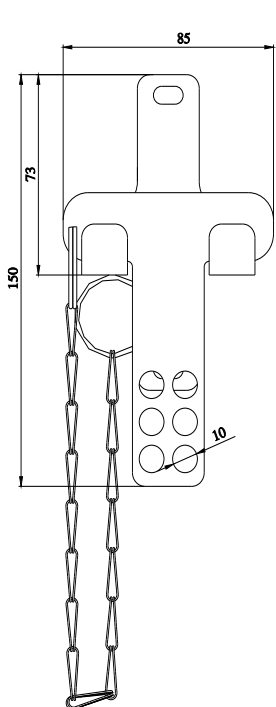

Wkładka blokująca, akcesoria do wyłącznika bezpieczeństwa RFID z urządzeniem zapadkowym 3SE64. Jest ona wsuwana we uchwyt wyzwalacza co zapobiega zamykaniu się drzwi. Do 1 do 6 klódek (nie w zakresie dostawy). Średnica uchwytu maks. 6 mm.

Industry Mall (System zamawiania online)

<https://mall.industry.siemens.com/mall/pl/pl/Catalog/product?mlfb=3SX5600-2F>

CAX-Online-Generator

<https://support.automation.siemens.com/WW/CAXorder/default.aspx?lang=en&mlfb=3SX5600-2F>

Service&Support

<https://support.industry.siemens.com/cs/ww/en/ps/3SX5600-2F>

Image database (product images, 2D dimension drawings, 3D models, device circuit diagrams, EPLAN macros, ...)

https://www.automation.siemens.com/bilddb/cax_de.aspx?mlfb=3SX5600-2F&lang=en