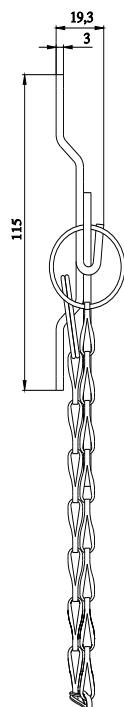

Wkładka blokująca, akcesoria do wyłącznika bezpieczeństwa RFID z urządzeniem zapadkowym 3SE64. Jest ona wsuwana we uchwyt wyzwalacza co zapobiega zamykaniu się drzwi. Do 1 do 6 klódek (nie w zakresie dostawy). Średnica uchwytu maks. 6 mm.

Industry Mall (System zamawiania online)

<https://mall.industry.siemens.com/mall/pl/pl/Catalog/product?mlfb=3SX5600-2F>

CAX-Online-Generator

<https://support.automation.siemens.com/WW/CAXorder/default.aspx?lang=en&mlfb=3SX5600-2F>

Service&Support

<https://support.industry.siemens.com/cs/ww/en/ps/3SX5600-2F>

Image database (product images, 2D dimension drawings, 3D models, device circuit diagrams, EPLAN macros, ...)

https://www.automation.siemens.com/bilddb/cax_de.aspx?mlfb=3SX5600-2F&lang=en