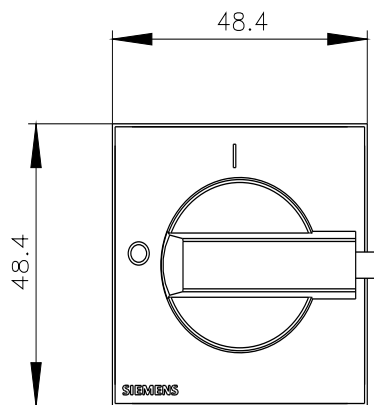

pióro, czerwony/zółty 48x48 mm mocowanie frontowe, mocowanie w otworze centralnym 22,5mm z częścią sprzęgającą do wału 6x6 mm, akcesorium do Rozłącznik izolacyjny 3LD3

Wersja	
Nazwa markowa produktu	SETRON
oznaczenie produktu	Pokrętko
Stopień ochrony NEMA	inny
możliwość zastosowania rozłącznik izolacyjny	Tak
możliwość zastosowania wyłącznik	Nie
możliwość zastosowania wyłącznik awaryjny	Tak
kolor	czerwony / żółty
• napędu	czerwony / żółty
wyposażenie produktu możliwość zablokowania w pozycji WYŁ.	Nie
• część składowa produktu z osią	Nie
• część składowa produktu blok funkcyjny, blokada ponownego rozruchu	Nie
• element składowy produktu zamknięcie na kłódkę	Nie
• część składowa produktu zamek na klucz	Nie
właściwość produktu możliwość zablokowania w pozycji WYŁ.	Tak
liczba zamków kłódek maksymalna	2
grubość pałaka kłódek	4 ... 6 mm
Waga netto na jedn.	77 g

<https://support.industry.siemens.com/cs/ww/pl/ps/3LD9343-5C>

Image database (product images, 2D dimension drawings, 3D models, device circuit diagrams, ...)

[https://www.automation.siemens.com/bilddb/cax\\_en.aspx?mlfb=3LD9343-5C](https://www.automation.siemens.com/bilddb/cax_en.aspx?mlfb=3LD9343-5C)

CAX-Online-Generator

<https://www.siemens.com/cax>

Tender specifications

<https://www.siemens.com/specifications>

Krzywe charakterystyczne

[https://curves.simaris.siemens.com/curves/<mmp\\_prod\\_noCOMP="HAUPT"></mmp\\_prod\\_no>](https://curves.simaris.siemens.com/curves/<mmp_prod_noCOMP=)