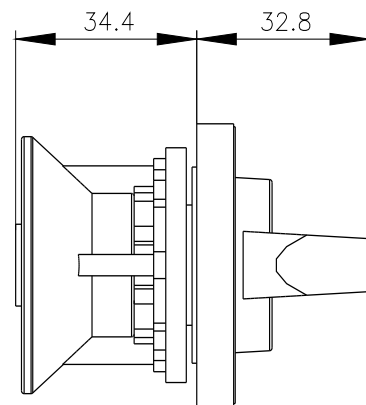

pióro, czerwony/zółty 48x48 mm mocowanie frontowe, mocowanie w otworze centralnym 22,5mm z częścią sprzęgającą do wału 6x6 mm, akcesorium do Rozłącznik izolacyjny 3LD3

Wersja	
Nazwa markowa produktu	SETRON
oznaczenie produktu	Pokrętko
Stopień ochrony NEMA	inny
możliwość zastosowania rozłącznik izolacyjny	Tak
możliwość zastosowania wyłącznik	Nie
możliwość zastosowania wyłącznik awaryjny	Tak
kolor	czerwony / żółty
• napędu	czerwony / żółty
wyposażenie produktu możliwość zablokowania w pozycji WYŁ.	Nie
• część składowa produktu z osią	Nie
• część składowa produktu blok funkcyjny, blokada ponownego rozruchu	Nie
• element składowy produktu zamknięcie na kłódkę	Nie
• część składowa produktu zamek na klucz	Nie
właściwość produktu możliwość zablokowania w pozycji WYŁ.	Tak
liczba zamków kłódek maksymalna	2
grubość pałaka kłódek	4 ... 6 mm
Waga netto na jedn.	77 g

<https://support.industry.siemens.com/cs/ww/pl/ps/3LD9343-5C>

Image database (product images, 2D dimension drawings, 3D models, device circuit diagrams, ...)

[https://www.automation.siemens.com/bilddb/cax\\_en.aspx?mlfb=3LD9343-5C](https://www.automation.siemens.com/bilddb/cax_en.aspx?mlfb=3LD9343-5C)

CAX-Online-Generator

<https://www.siemens.com/cax>

Tender specifications

<https://www.siemens.com/specifications>

Krzywe charakterystyczne

[https://curves.simaris.siemens.com/curves/<mmp\\_prod\\_noCOMP="HAUPT"></mmp\\_prod\\_no>](https://curves.simaris.siemens.com/curves/<mmp_prod_noCOMP=)