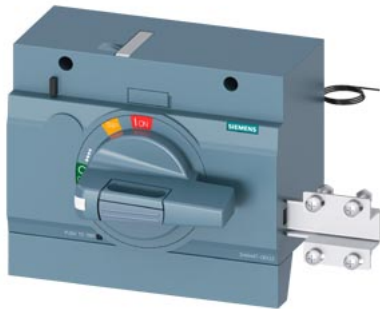

napęd obrotowy przedni standard z blokadą drzwi IEC IP30/40 zestaw oświetleniowy 24 V DC akcesoria do: 3VA53/54; 3VA63/64

Wersja	
Nazwa markowa produktu	SETRON
oznaczenie produktu	napęd obrotowy przedni
akcesoria	napęd obrotowy przedni
Ogólne dane techniczne	
Stopień ochrony NEMA	1
Stopień ochrony IP	IP30
Konstrukcja mechaniczna	
wysokość	94 mm
szerokość	138 mm
głębokość	108 mm
Waga netto na jedn.	504 g
Certyfikaty	
General Product Approval	