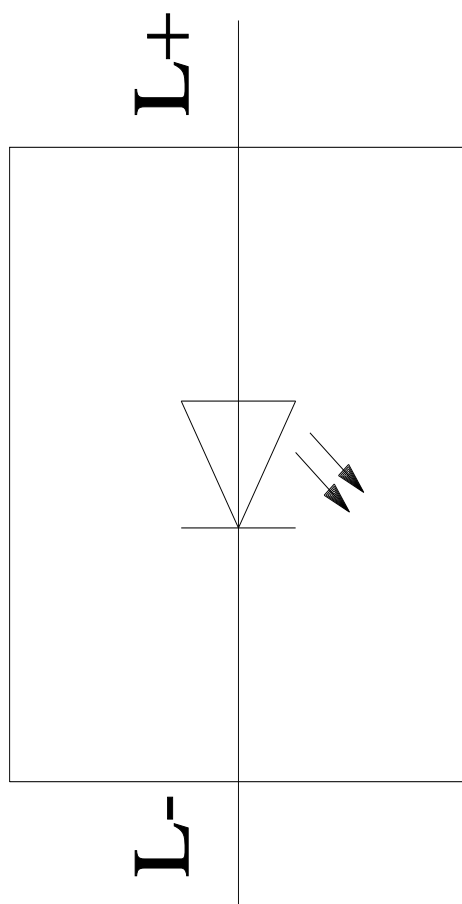

napęd obrotowy drzwiowy ze sprzęgłem standard NEMA typ 1, 3R, 12, 4/4X z blokadą drzwi zestaw oświetleniowy 24 V DC i pozycją otwarcia drzwi akcesorium do: 3VA53/54; 3VA63/64

Wersja	
Nazwa markowa produktu	SETRON
oznaczenie produktu	Napęd obrotowy drzwiowy ze sprzęgłem
akcesoria	Napęd obrotowy do zamykania drzwi
Ogólne dane techniczne	
Stopień ochrony NEMA	1, 3R, 12, 4, 4X
Stopień ochrony IP	IP65
Konstrukcja mechaniczna	
wysokość	94 mm
szerokość	138 mm
Waga netto na jedn.	723 g
Certyfikaty	
General Product Approval	

https://www.automation.siemens.com/bilddb/cax_en.aspx?mlfb=3VA9447-0FK33

CAX-Online-Generator

<https://www.siemens.com/cax>

Tender specifications

<https://www.siemens.com/specifications>

Ostatnia zmiana:

3.04.2025 