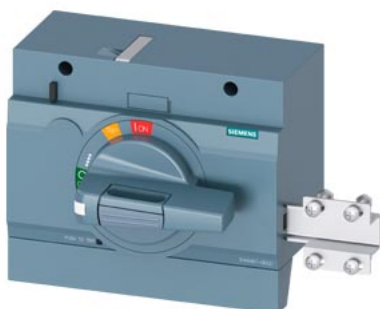

napęd obrotowy przedni standard z blokadą drzwi IEC IP30/40 akcesorium do:
3VA13/14; 3VA23/24

Wersja	
Nazwa markowa produktu	SETRON
oznaczenie produktu	napęd obrotowy przedni
akcesoria	napęd obrotowy przedni
Ogólne dane techniczne	
Stopień ochrony IP	IP30
Konstrukcja mechaniczna	
wysokość	94 mm
szerokość	138 mm
głębokość	108 mm
Waga netto na jedn.	495 g
Certyfikaty	
General Product Approval	EMV