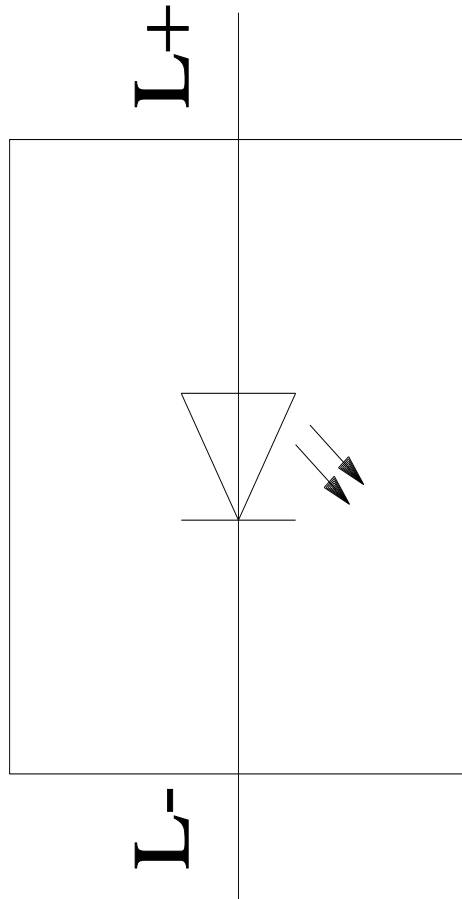

Ostatnia zmiana:

3.04.2025