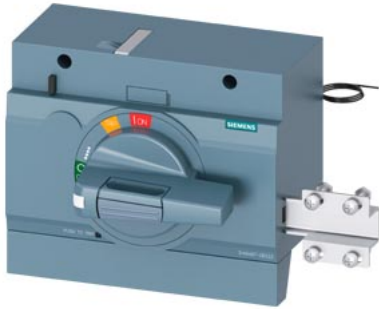

napęd obrotowy przedni standard z blokadą drzwi IEC IP30/40 zestaw oświetleniowy 24 V DC akcesorium do: 3VA13/14; 3VA23/24

Wersja	
Nazwa markowa produktu	SETRON
oznaczenie produktu	napęd obrotowy przedni
akcesoria	napęd obrotowy przedni
Ogólne dane techniczne	
Stopień ochrony IP	IP30
Konstrukcja mechaniczna	
wysokość	94 mm
szerokość	138 mm
głębokość	108 mm
Waga netto na jedn.	442 g
Certyfikaty	
General Product Approval	EMV