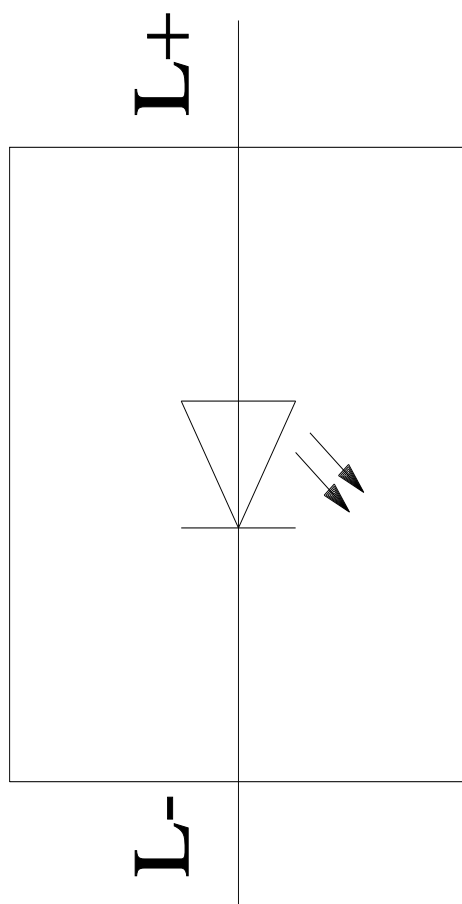

napęd obrotowy drzwiowy ze sprzęgłem wyłączenie awaryjne NEMA typ 1, 3R, 12, 4/4X z blokadą drzwi zestaw oświetleniowy 24 V DC i pozycją otwarcia drzwi akcesoria do: 3VA53/54; 3VA63/64

Wersja	
Nazwa markowa produktu	SETRON
oznaczenie produktu	Napęd obrotowy drzwiowy ze sprzęgłem
akcesoria	Napęd obrotowy do zamykania drzwi
Ogólne dane techniczne	
Stopień ochrony NEMA	1, 3R, 12, 4, 4X
Stopień ochrony IP	IP65
Konstrukcja mechaniczna	
wysokość	94 mm
szerokość	138 mm
Waga netto na jedn.	726 g
Certyfikaty	
General Product Approval	

https://www.automation.siemens.com/bilddb/cax_en.aspx?mlfb=3VA9447-0FK37

CAX-Online-Generator

<https://www.siemens.com/cax>

Tender specifications

<https://www.siemens.com/specifications>

Ostatnia zmiana:

3.04.2025 