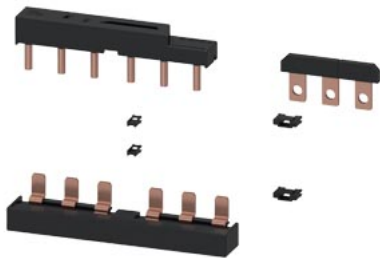

Zestaw montażowy okablowania, przyłącze sprężynowe elektryczny do rozrusznika gwiazda-trójkąt wielkość S3, S3, S3

Nazwa markowa produktu	SIRIUS
kategoria produktu	Moduły okablowania, złączki i zestawy montażowe
oznaczenie produktu	Zestaw łączeniowy
wykonanie produktu	Napięcie sterujące stycznika: AC i DC
oznaczenie typu produktu	3RA29
Ogólne dane techniczne	
element składowy produktu moduł okablowania dolny	Tak
element składowy produktu moduł okablowania górny	Tak
wielkość wyłącznika	S3
Wielkość stycznika	S3
Dyrektywa RoHS (dzień/miesiąc/rok)	07/01/2006
Waga netto na jedn.	0,32 kg
liczba biegunów	3