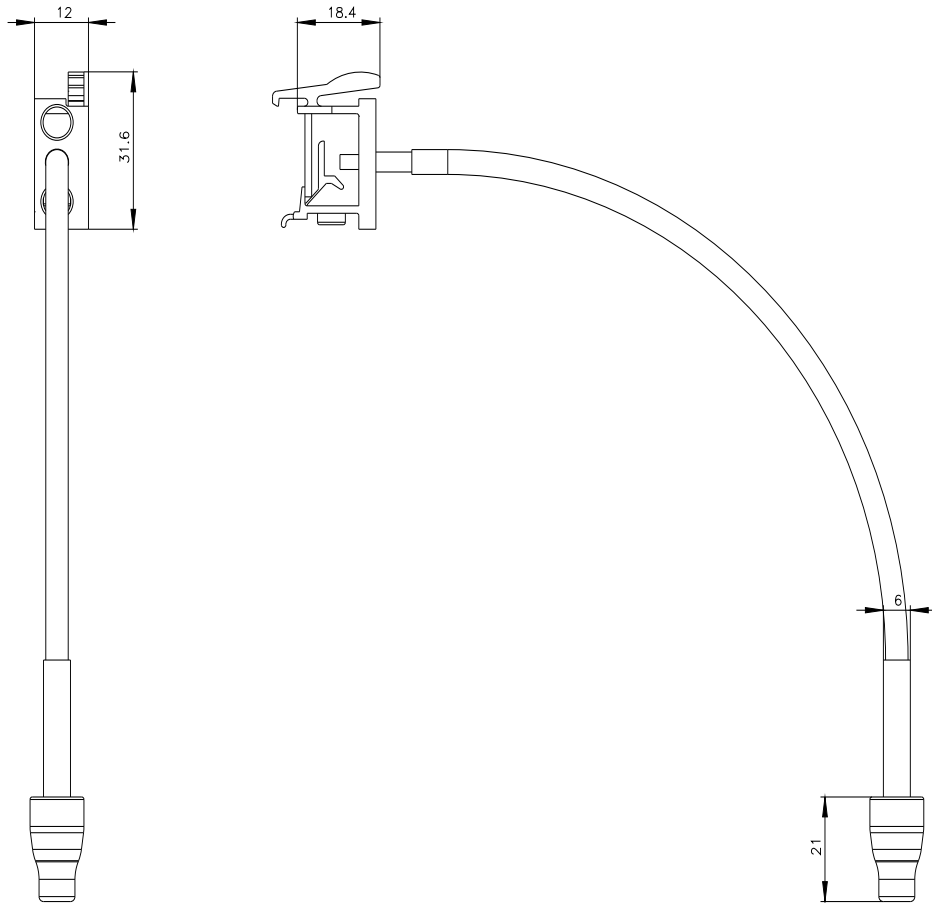

Ostatnia zmiana:

2.04.2025