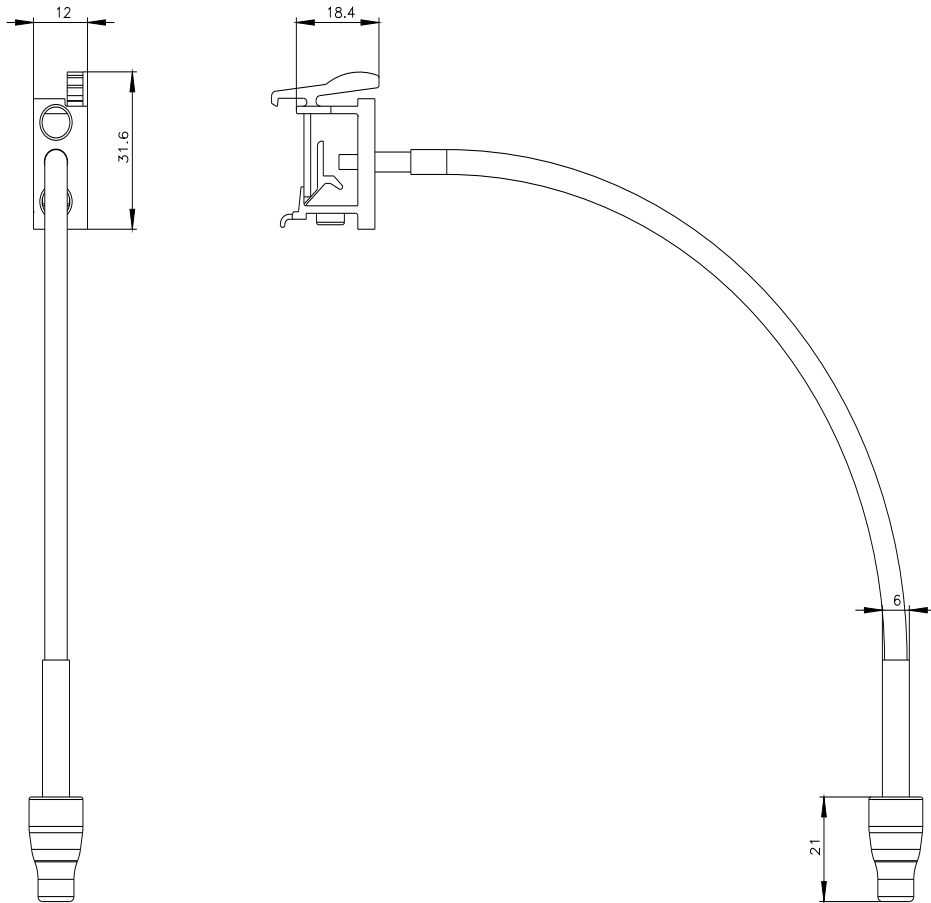

Ostatnia zmiana:

2.04.2025