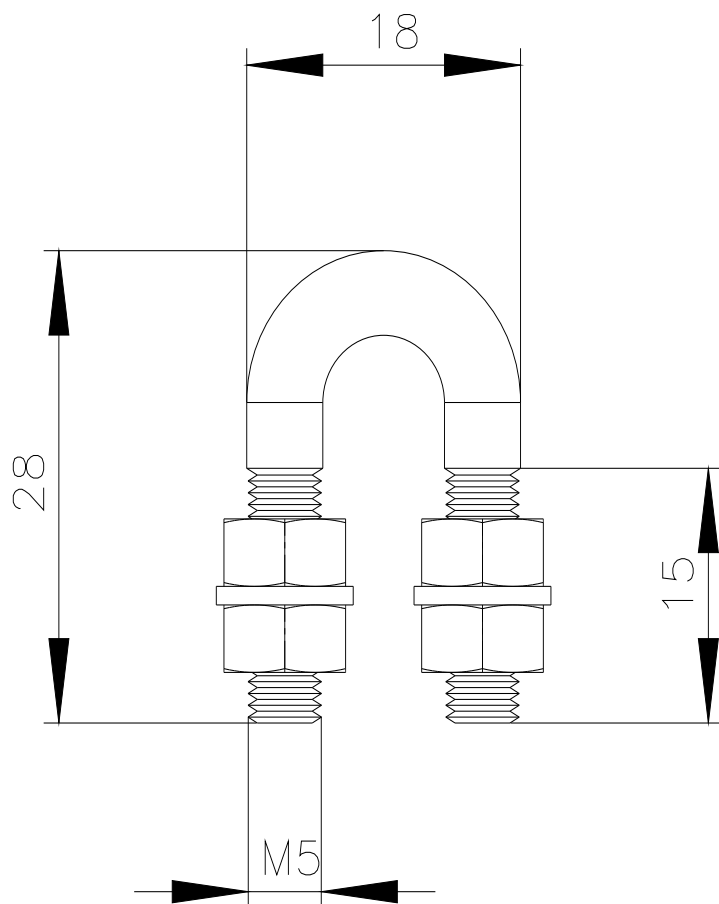

Mocowanie rolek linkowych, ze stali

Nazwa markowa produktu	SIRIUS
kategoria produktu	Pozostałe akcesoria
oznaczenie produktu	Mocowanie
oznaczenie typu produktu	3SE79

Ogólne dane techniczne	
Dyrektywa RoHS (dzień/miesiąc/rok)	07/01/2006
Waga netto na jedn.	0,013 kg

Service&Support

<https://support.industry.siemens.com/cs/ww/en/ps/3SE7921-1AA>

Image database (product images, 2D dimension drawings, 3D models, device circuit diagrams, EPLAN macros, ...)

https://www.automation.siemens.com/bilddb/cax_de.aspx?mlfb=3SE7921-1AA&lang=en