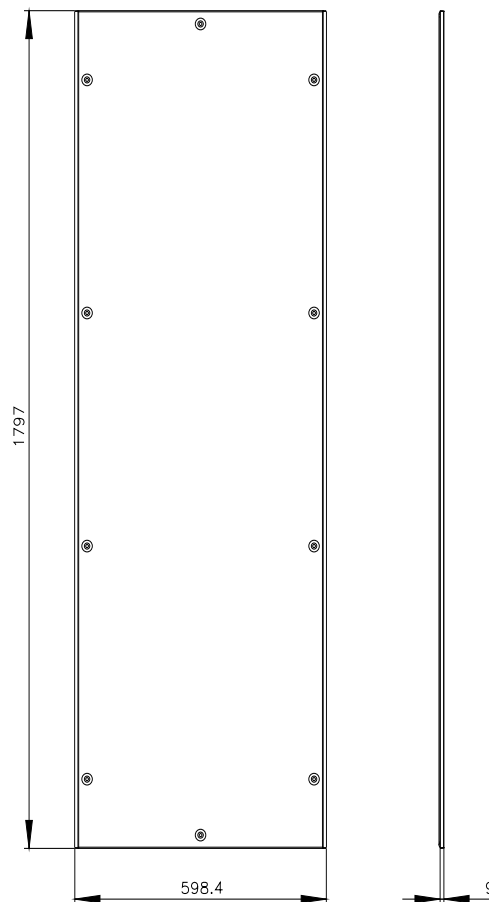

Informacje dotyczące opakowania

[Informacje dotyczące opakowania](#)

Information for data generation and storage

<https://support.industry.siemens.com/cs/ww/en/view/109995012>

Information- and Downloadcenter (Catalogs, Brochures,...)

<https://www.siemens.com/lowvoltage/catalogs>

Industry Mall (Online ordering system)

<https://mall.industry.siemens.com/mall/en/en/Catalog/product?mlfb=8MF1860-2UW61-1C>

Service&Support (Manuals, Certificates, Characteristics, FAQs,...)

<https://support.industry.siemens.com/cs/ww/pl/ps/8MF1860-2UW61-1C>

Image database (product images, 2D dimension drawings, 3D models, device circuit diagrams, ...)

<https://www.automation.siemens.com/bilddb/cax_en.aspx?mlfb=8MF1860-2UW61-1C>

CAX-Online-Generator

<https://www.siemens.com/cax>

Tender specifications

<https://www.siemens.com/specifications>

Krzywe charakterystyczne

[https://curves.simaris.siemens.com/curves/<mmp_prod_noCOMP="HAUPT"></mmp_prod_no>](https://curves.simaris.siemens.com/curves/<mmp_prod_noCOMP=)

Ostatnia zmiana:

24.05.2025