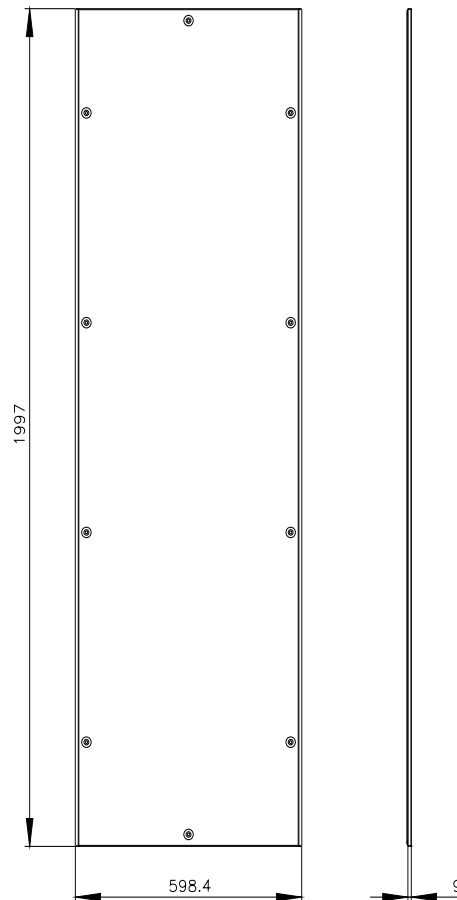

Siemens
EcoTech

SIVACON, ściana boczna / ściana tylna, pełna, IP55, wys.: 2000 mm, szer.: 600 mm, RAL 7035

Wersja		
Nazwa markowa produktu	SIVACON	
oznaczenie produktu	Ściana boczna / tylna	
wykonanie produktu	zamknięty	
wykonanie powierzchni	powlekany proszkowo	
wykonanie produktu kompatybilny elektromagnetycznie	Nie	
Klasa ochrony		
Stopień ochrony IP	IP55	
Wygląd		
kolor	jasny szary	
Szczegóły produktu		
element składowy produktu		
• wprowadzenie kabla	Nie	
• zamek	Nie	
Konstrukcja mechaniczna		
wysokość	2 000 mm	
szerokość	600 mm	
głębokość	600 mm	
Waga netto na jedn.	14,9 kg	
materiał	Stal	
Zezwolenia Certyfikaty		
Environment	General Product Approval	Test Certificates

<https://support.industry.siemens.com/cs/ww/pl/ps/8MF1060-2UW61-1C>

Image database (product images, 2D dimension drawings, 3D models, device circuit diagrams, ...)

https://www.automation.siemens.com/bilddb/cax_en.aspx?mlfb=8MF1060-2UW61-1C

CAX-Online-Generator

<https://www.siemens.com/cax>

Tender specifications

<https://www.siemens.com/specifications>

Krzywe charakterystyczne

https://curves.simaris.siemens.com/curves/<mmp_prod_noCOMP='HAUPT'></mmp_prod_no>