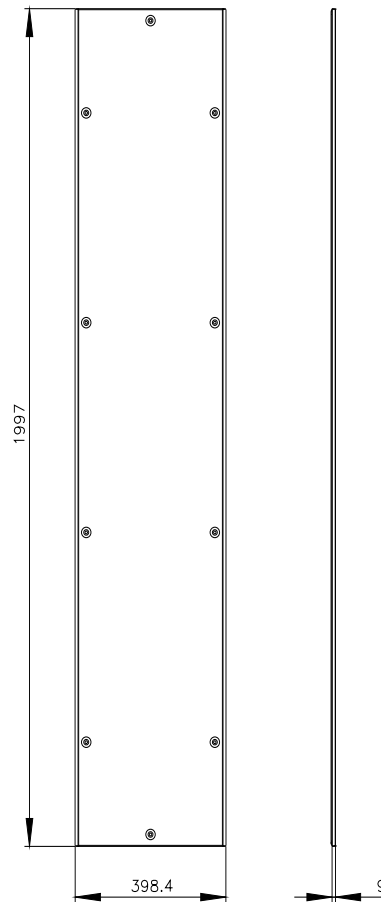

Informacje dotyczące opakowania

[Informacje dotyczące opakowania](#)

Information for data generation and storage

<https://support.industry.siemens.com/cs/ww/en/view/109995012>

Information- and Downloadcenter (Catalogs, Brochures,...)

<https://www.siemens.com/lowvoltage/catalogs>

Industry Mall (Online ordering system)

<https://mall.industry.siemens.com/mall/en/en/Catalog/product?mlfb=8MF1040-2UW62-1B>

Service&Support (Manuals, Certificates, Characteristics, FAQs,...)

<https://support.industry.siemens.com/cs/ww/pl/ps/8MF1040-2UW62-1B>

Image database (product images, 2D dimension drawings, 3D models, device circuit diagrams, ...)

<https://www.automation.siemens.com/bilddb/cax_en.aspx?mlfb=8MF1040-2UW62-1B>

CAX-Online-Generator

<https://www.siemens.com/cax>

Tender specifications

<https://www.siemens.com/specifications>

Krzywe charakterystyczne

[https://curves.simaris.siemens.com/curves/<mmp_prod_noCOMP="HAUPT"></mmp_prod_no>](https://curves.simaris.siemens.com/curves/<mmp_prod_noCOMP=)

Ostatnia zmiana:

24.05.2025