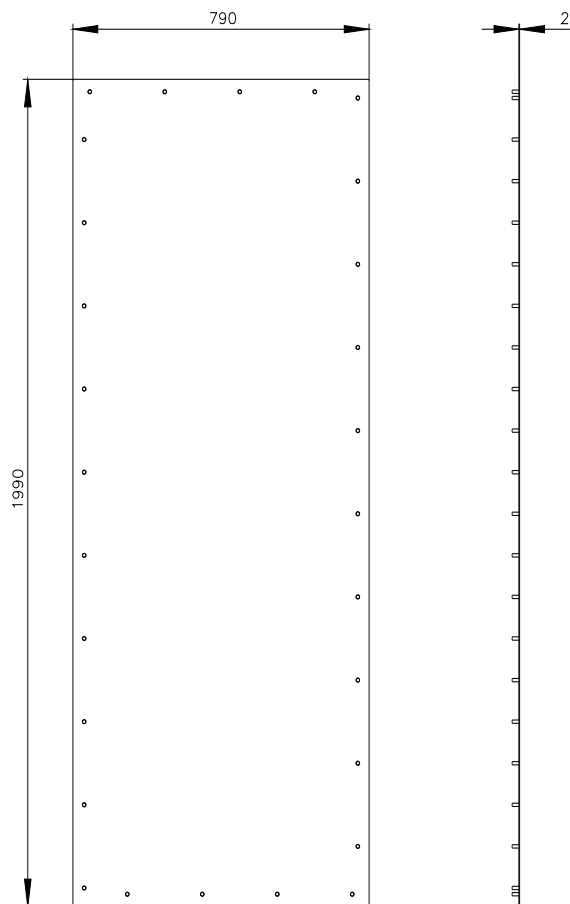

SIVACON, ściana boczna, płaski, IP40, wys.: 2000 mm, szer.: 800 mm, RAL 7035

Wersja		
Nazwa markowa produktu	SIVACON	
oznaczenie produktu	Ściana boczna / tylna	
wykonanie produktu	płaski	
wykonanie powierzchni	powlekany proszkowo	
wykonanie produktu kompatybilny elektromagnetycznie	Nie	
Klasa ochrony		
Stopień ochrony IP	IP40	
Wygląd		
kolor	jasny szary	
Szczegóły produktu		
element składowy produktu		
• wprowadzenie kabla	Nie	
• zamek	Nie	
Konstrukcja mechaniczna		
wysokość	2 000 mm	
szerokość	800 mm	
głębokość	800 mm	
Waga netto na jedn.	26 kg	
materiał	Stal	
Zezwolenia Certyfikaty		
Environment	General Product Approval	Test Certificates

Image database (product images, 2D dimension drawings, 3D models, device circuit diagrams, ...)

[https://www.automation.siemens.com/bilddb/cax\\_en.aspx?mlfb=8MF1080-2UW63-1C](https://www.automation.siemens.com/bilddb/cax_en.aspx?mlfb=8MF1080-2UW63-1C)

CAX-Online-Generator

<https://www.siemens.com/cax>

Tender specifications

<https://www.siemens.com/specifications>

Krzywe charakterystyczne

[https://curves.simaris.siemens.com/curves/<mmp\\_prod\\_noCOMP="HAUPT"></mmp\\_prod\\_no>](https://curves.simaris.siemens.com/curves/<mmp_prod_noCOMP=)