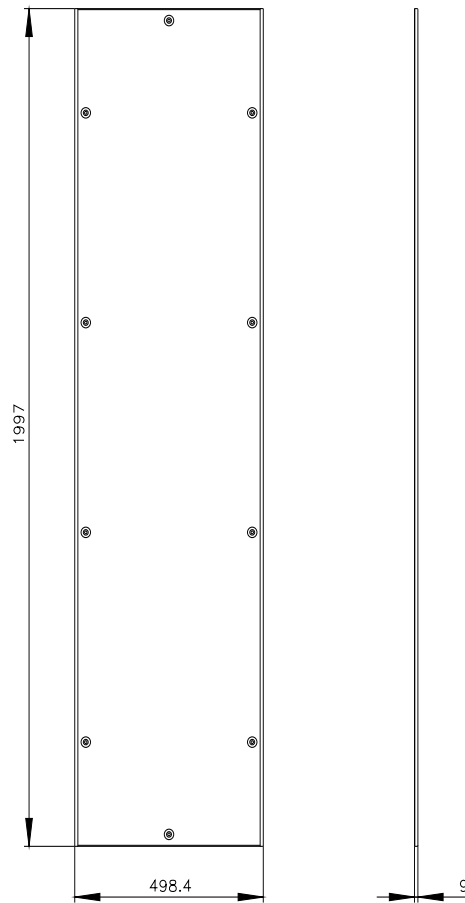

<https://support.industry.siemens.com/cs/ww/pl/ps/8MF1050-2UW60-1C>

Image database (product images, 2D dimension drawings, 3D models, device circuit diagrams, ...)

<https://www.automation.siemens.com/bilddb/cax_en.aspx?mlfb=8MF1050-2UW60-1C>

CAX-Online-Generator

<https://www.siemens.com/cax>

Tender specifications

<https://www.siemens.com/specifications>

Krzywe charakterystyczne

<https://curves.simaris.siemens.com/curves/<mmp_prod_noCOMP='HAUPT'></mmp_prod_no>>

Ostatnia zmiana:

24.05.2025