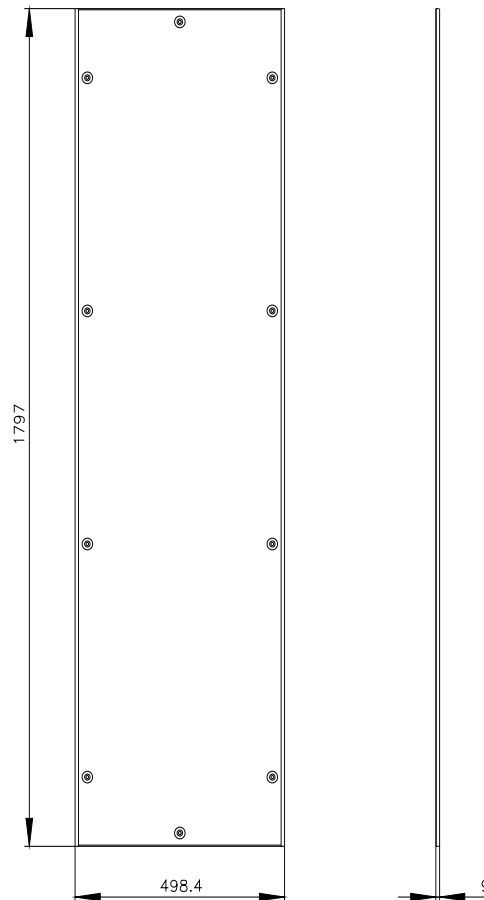

Siemens
EcoTech

SIVACON, ściana boczna, pełna, IP40, wys.: 1800 mm, szer.: 500 mm, głęb.: 500 mm, RAL 7035

Wersja	
Nazwa markowa produktu	SIVACON
oznaczenie produktu	Ściana boczna / tylna
wykonanie produktu	zamknięty
Klasa ochrony	
Stopień ochrony IP	IP40
Wygląd	
kolor	jasny szary
Konstrukcja mechaniczna	
wysokość	1 800 mm
szerokość	500 mm
głębokość	500 mm
Waga netto na jedn.	11,3 kg

<https://support.industry.siemens.com/cs/ww/pl/ps/8MF1850-2UW60-1C>

Image database (product images, 2D dimension drawings, 3D models, device circuit diagrams, ...)

https://www.automation.siemens.com/bilddb/cax_en.aspx?mlfb=8MF1850-2UW60-1C

CAX-Online-Generator

<https://www.siemens.com/cax>

Tender specifications

<https://www.siemens.com/specifications>

Krzywe charakterystyczne

https://curves.simaris.siemens.com/curves/<mmp_prod_noCOMP='HAUPT'></mmp_prod_no>