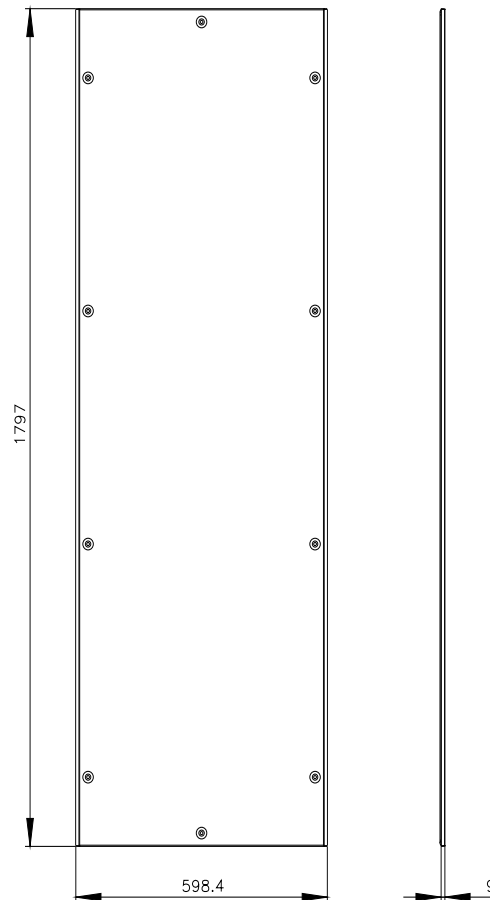

Informacje dotyczące opakowania

[Informacje dotyczące opakowania](#)

Information for data generation and storage

<https://support.industry.siemens.com/cs/ww/en/view/109995012>

Information- and Downloadcenter (Catalogs, Brochures,...)

<https://www.siemens.com/lowvoltage/catalogs>

Industry Mall (Online ordering system)

<https://mall.industry.siemens.com/mall/en/en/Catalog/product?mlfb=8MF1860-2UW62-1B>

Service&Support (Manuals, Certificates, Characteristics, FAQs,...)

<https://support.industry.siemens.com/cs/ww/pl/ps/8MF1860-2UW62-1B>

Image database (product images, 2D dimension drawings, 3D models, device circuit diagrams, ...)

<https://www.automation.siemens.com/bilddb/cax_en.aspx?mlfb=8MF1860-2UW62-1B>

CAX-Online-Generator

<https://www.siemens.com/cax>

Tender specifications

<https://www.siemens.com/specifications>

Krzywe charakterystyczne

<https://curves.simar.siemens.com/curves/<mmp_prod_noCOMP='HAUPT'></mmp_prod_no>>

Ostatnia zmiana:

24.05.2025