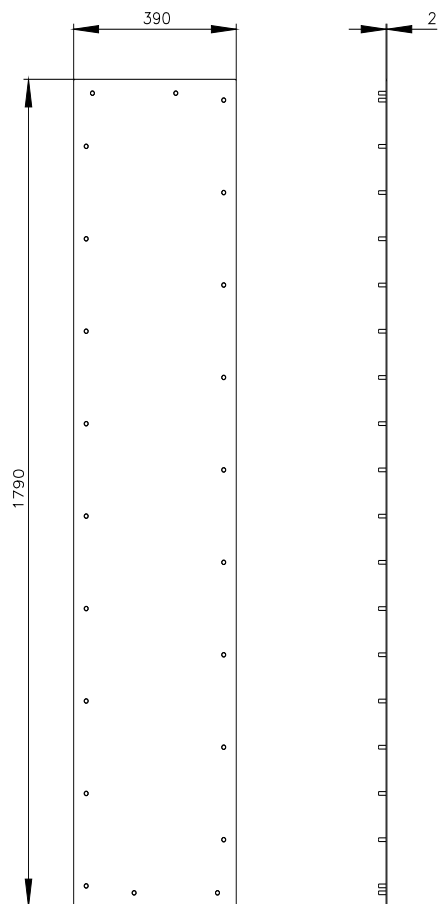

SIVACON, ściana boczna, płaski, IP40, wys.: 1800 mm, szer.: 400 mm, RAL 7035

Wersja		
Nazwa markowa produktu	SIVACON	
oznaczenie produktu	Ściana boczna / tylna	
wykonanie produktu	płaski	
wykonanie powierzchni	powlekany proszkowo	
wykonanie produktu kompatybilny elektromagnetycznie	Nie	
Klasa ochrony		
Stopień ochrony IP	IP40	
Wygląd		
kolor	jasny szary	
Szczegóły produktu		
element składowy produktu		
• wprowadzenie kabla	Nie	
• zamek	Nie	
Konstrukcja mechaniczna		
wysokość	1 800 mm	
szerokość	400 mm	
głębokość	400 mm	
Waga netto na jedn.	12 kg	
materiał	Stal	
Zezwolenia Certyfikaty		
Environment	General Product Approval	Test Certificates

Image database (product images, 2D dimension drawings, 3D models, device circuit diagrams, ...)

[https://www.automation.siemens.com/bilddb/cax\\_en.aspx?mlfb=8MF1840-2UW63-1C](https://www.automation.siemens.com/bilddb/cax_en.aspx?mlfb=8MF1840-2UW63-1C)

CAX-Online-Generator

<https://www.siemens.com/cax>

Tender specifications

<https://www.siemens.com/specifications>

Krzywe charakterystyczne

[https://curves.simaris.siemens.com/curves/<mmp\\_prod\\_noCOMP='HAUPT'></mmp\\_prod\\_no>](https://curves.simaris.siemens.com/curves/<mmp_prod_noCOMP='HAUPT'></mmp_prod_no>)