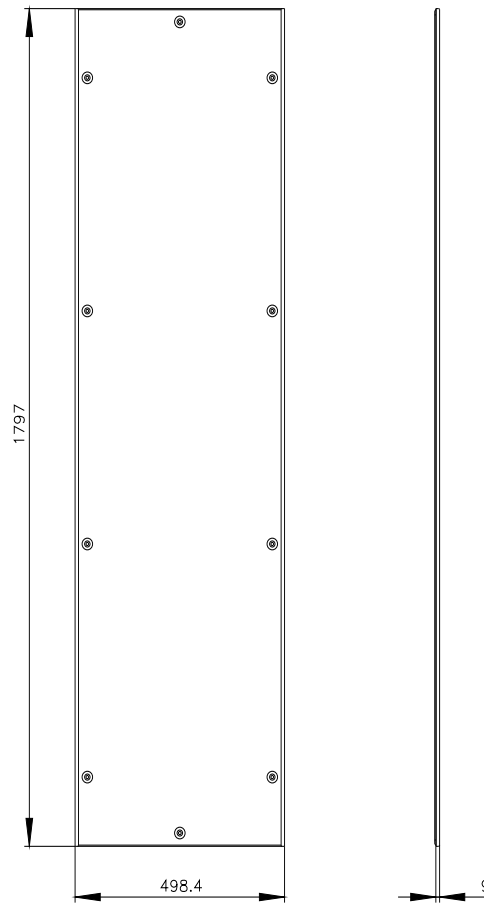

Siemens
EcoTech

SIVACON, ściana boczna, pełna, IP55, wys.: 1800 mm, szer.: 500 mm, głęb.: 500 mm, RAL 7035

| Wersja | |
|-------------------------|-----------------------|
| Nazwa markowa produktu | SIVACON |
| oznaczenie produktu | Ściana boczna / tylna |
| wykonanie produktu | zamknięty |
| Klasa ochrony | |
| Stopień ochrony IP | IP55 |
| Wygląd | |
| kolor | jasny szary |
| Konstrukcja mechaniczna | |
| wysokość | 1 800 mm |
| szerokość | 500 mm |
| głębokość | 500 mm |
| Waga netto na jedn. | 11,3 kg |

<https://support.industry.siemens.com/cs/ww/pl/ps/8MF1850-2UW61-1C>

Image database (product images, 2D dimension drawings, 3D models, device circuit diagrams, ...)

https://www.automation.siemens.com/bilddb/cax_en.aspx?mlfb=8MF1850-2UW61-1C

CAX-Online-Generator

<https://www.siemens.com/cax>

Tender specifications

<https://www.siemens.com/specifications>

Krzywe charakterystyczne

https://curves.simaris.siemens.com/curves/<mmp_prod_noCOMP='HAUPT'></mmp_prod_no>