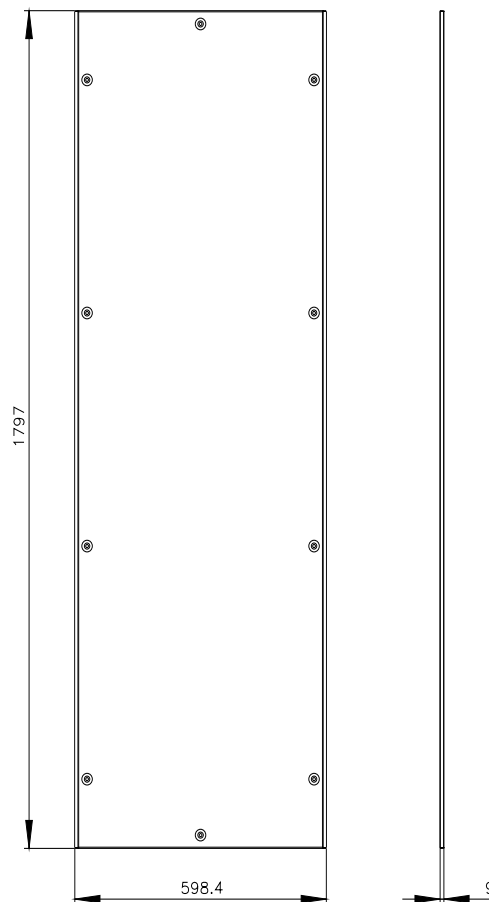

Siemens
EcoTech

SIVACON, ściana boczna / ściana tylna, pełna, IP40, wys.: 1800 mm, szer.: 600 mm, RAL 7035

Wersja		
Nazwa markowa produktu	SIVACON	
oznaczenie produktu	Ściana boczna / tylna	
wykonanie produktu	zamknięty	
wykonanie powierzchni	powlekany proszkowo	
wykonanie produktu kompatybilny elektromagnetycznie	Nie	
Klasa ochrony		
Stopień ochrony IP	IP40	
Wygląd		
kolor	jasny szary	
Szczegóły produktu		
element składowy produktu		
• wprowadzenie kabla	Nie	
• zamek	Nie	
Konstrukcja mechaniczna		
wysokość	1 800 mm	
szerokość	600 mm	
głębokość	600 mm	
Waga netto na jedn.	13,4 kg	
materiał	Stal	
Zezwolenia Certyfikaty		
Environment	General Product Approval	Test Certificates

<https://support.industry.siemens.com/cs/ww/pl/ps/8MF1860-2UW60-1C>

Image database (product images, 2D dimension drawings, 3D models, device circuit diagrams, ...)

https://www.automation.siemens.com/bilddb/cax_en.aspx?mlfb=8MF1860-2UW60-1C

CAX-Online-Generator

<https://www.siemens.com/cax>

Tender specifications

<https://www.siemens.com/specifications>

Krzywe charakterystyczne

https://curves.simaris.siemens.com/curves/<mmp_prod_noCOMP='HAUPT'></mmp_prod_no>