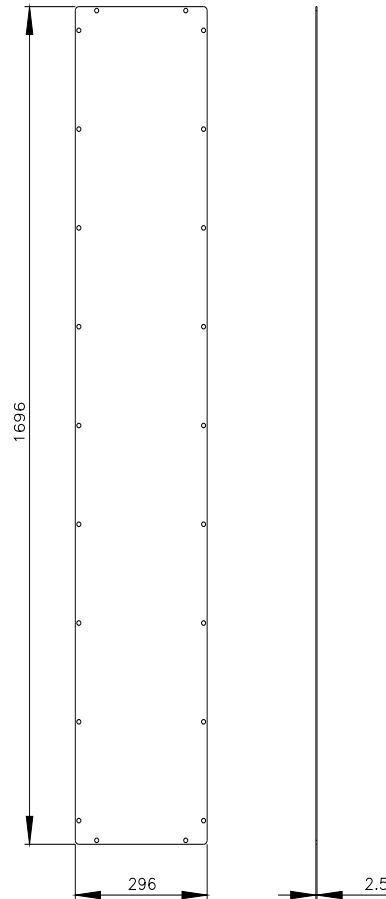

SIVACON, przegroda, do obudów w szeregu, wys.: 1800 mm, głęb.: 400 mm, ocynk

### Konstrukcja mechaniczna

wysokość	1 800 mm
głębokość	400 mm
Waga netto na jedn.	10,5 kg
materiał	Stal

<https://support.industry.siemens.com/cs/ww/pl/ps/8MF1840-2UW70-3C>

Image database (product images, 2D dimension drawings, 3D models, device circuit diagrams, ...)

[https://www.automation.siemens.com/bilddb/cax\\_en.aspx?mlfb=8MF1840-2UW70-3C](https://www.automation.siemens.com/bilddb/cax_en.aspx?mlfb=8MF1840-2UW70-3C)

CAX-Online-Generator

<https://www.siemens.com/cax>

Tender specifications

<https://www.siemens.com/specifications>

Krzywe charakterystyczne

[https://curves.simaris.siemens.com/curves/<mmp\\_prod\\_noCOMP='HAUPT'></mmp\\_prod\\_no>](https://curves.simaris.siemens.com/curves/<mmp_prod_noCOMP='HAUPT'></mmp_prod_no>)