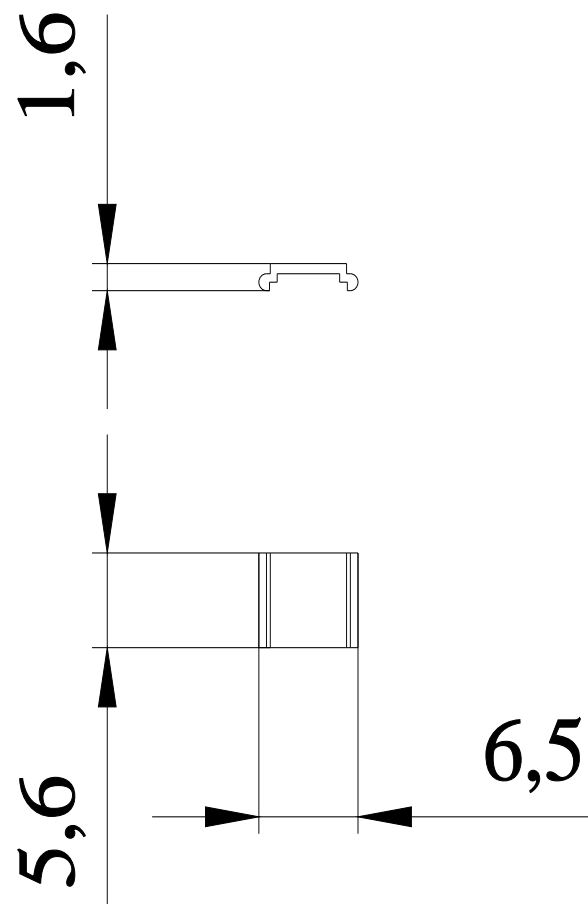

tabliczka z opisem, napis płaski, 21-30, szerokość zacisku 6,2mm, mocowanie zatrzaskowe, biały wielkość zacisku 4 mm<sup>2</sup>

21 22 23 24 25 26 27 28 29 30

Wersja		
Nazwa markowa produktu	SETRON	
oznaczenie produktu	Tabliczka identyfikacyjna	
wykonanie produktu	Wyposażenie dodatkowe do zacisków szeregowych	
nadruk	21...30	
rodzaj montażu	płaski	
kierunek oznaczania zacisków	pionowy płaski	
Wygląd		
kolor	Biały	
Konstrukcja mechaniczna		
wysokość	6,4 mm	
wielkość styku	6,2 mm	
Waga netto na jedn.	0,1 g	
Zezwolenia Certyfikaty		
Environment	General Product Approval	other

<https://support.industry.siemens.com/cs/ww/pl/ps/8WH8121-3AB25>

Image database (product images, 2D dimension drawings, 3D models, device circuit diagrams, ...)

[https://www.automation.siemens.com/bilddb/cax\\_en.aspx?mlfb=8WH8121-3AB25](https://www.automation.siemens.com/bilddb/cax_en.aspx?mlfb=8WH8121-3AB25)

CAX-Online-Generator

<https://www.siemens.com/cax>

Tender specifications

<https://www.siemens.com/specifications>

Krzywe charakterystyczne

[https://curves.simaris.siemens.com/curves/<mmp\\_prod\\_noCOMP="HAUPT"></mmp\\_prod\\_no>](https://curves.simaris.siemens.com/curves/<mmp_prod_noCOMP=)