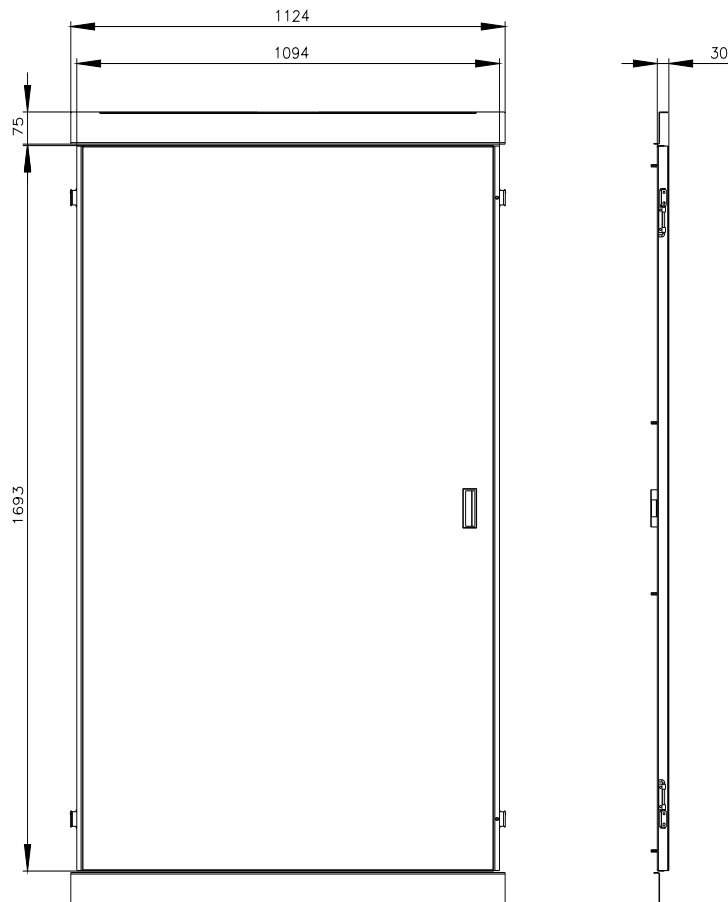

Więcej informacji

Informacje dotyczące opakowania

[Informacje dotyczące opakowania](#)

Information for data generation and storage

<https://support.industry.siemens.com/cs/ww/en/view/109995012>

Information- and Downloadcenter (Catalogs, Brochures,...)

<https://www.siemens.com/lowvoltage/catalogs>

Industry Mall (Online ordering system)

<https://mall.industry.siemens.com/mall/en/en/Catalog/product?mlfb=8MF1020-2UT14-4BA2>

Service&Support (Manuals, Certificates, Characteristics, FAQs,...)

<https://support.industry.siemens.com/cs/ww/pl/ps/8MF1020-2UT14-4BA2>

Image database (product images, 2D dimension drawings, 3D models, device circuit diagrams, ...)

<https://www.automation.siemens.com/bilddb/cax_en.aspx?mlfb=8MF1020-2UT14-4BA2>

CAX-Online-Generator

<https://www.siemens.com/cax>

Tender specifications

<https://www.siemens.com/specifications>

Krzywe charakterystyczne

[https://curves.simaris.siemens.com/curves/<mmp_prod_noCOMP="HAUPT"></mmp_prod_no>](https://curves.simaris.siemens.com/curves/<mmp_prod_noCOMP=)

Ostatnia zmiana:

13.04.2025