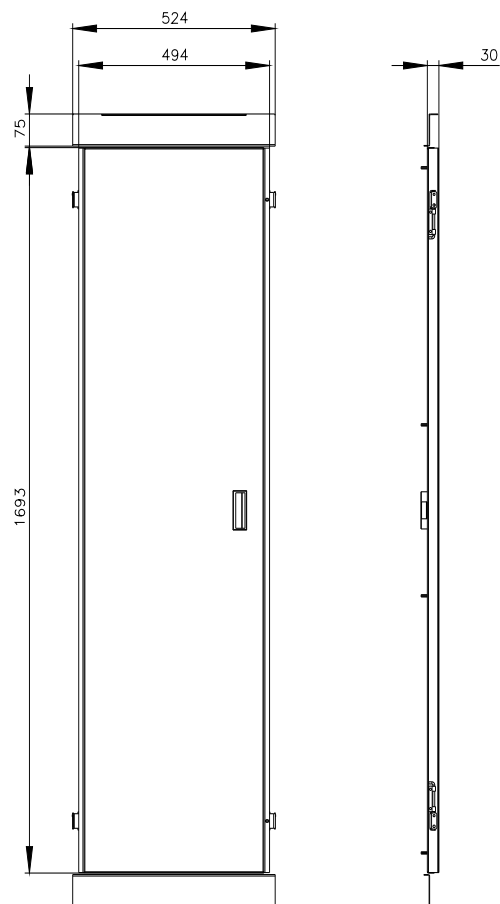

Więcej informacji

Informacje dotyczące opakowania

[Informacje dotyczące opakowania](#)

Information for data generation and storage

<https://support.industry.siemens.com/cs/ww/en/view/109995012>

Information- and Downloadcenter (Catalogs, Brochures,...)

<https://www.siemens.com/lowvoltage/catalogs>

Industry Mall (Online ordering system)

<https://mall.industry.siemens.com/mall/en/en/Catalog/product?mlfb=8MF1060-2UT14-4BA2>

Service&Support (Manuals, Certificates, Characteristics, FAQs,...)

<https://support.industry.siemens.com/cs/ww/pl/ps/8MF1060-2UT14-4BA2>

Image database (product images, 2D dimension drawings, 3D models, device circuit diagrams, ...)

<https://www.automation.siemens.com/bilddb/cax_en.aspx?mlfb=8MF1060-2UT14-4BA2>

CAX-Online-Generator

<https://www.siemens.com/cax>

Tender specifications

<https://www.siemens.com/specifications>

Krzywe charakterystyczne

[https://curves.simaris.siemens.com/curves/<mmp_prod_noCOMP="HAUPT"></mmp_prod_no>](https://curves.simaris.siemens.com/curves/<mmp_prod_noCOMP=)

Ostatnia zmiana:

13.04.2025