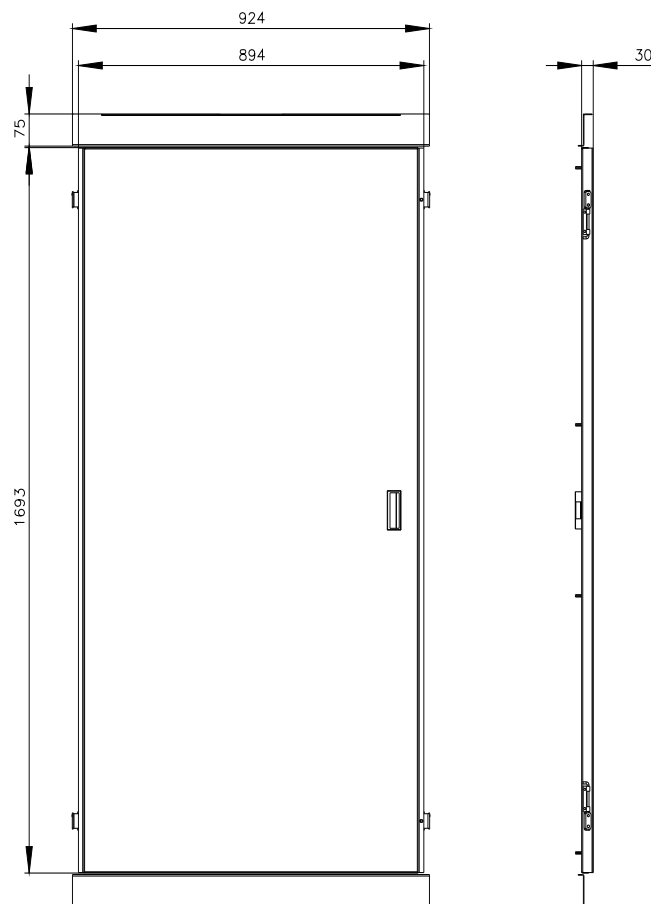

Więcej informacji

Informacje dotyczące opakowania

[Informacje dotyczące opakowania](#)

Information for data generation and storage

<https://support.industry.siemens.com/cs/ww/en/view/109995012>

Information- and Downloadcenter (Catalogs, Brochures,...)

<https://www.siemens.com/lowvoltage/catalogs>

Industry Mall (Online ordering system)

<https://mall.industry.siemens.com/mall/en/en/Catalog/product?mlfb=8MF1000-2UT14-4BA2>

Service&Support (Manuals, Certificates, Characteristics, FAQs,...)

<https://support.industry.siemens.com/cs/ww/pl/ps/8MF1000-2UT14-4BA2>

Image database (product images, 2D dimension drawings, 3D models, device circuit diagrams, ...)

<https://www.automation.siemens.com/bilddb/cax_en.aspx?mlfb=8MF1000-2UT14-4BA2>

CAX-Online-Generator

<https://www.siemens.com/cax>

Tender specifications

<https://www.siemens.com/specifications>

Krzywe charakterystyczne

[https://curves.simaris.siemens.com/curves/<mmp_prod_noCOMP="HAUPT"></mmp_prod_no>](https://curves.simaris.siemens.com/curves/<mmp_prod_noCOMP=)

Ostatnia zmiana:

13.04.2025