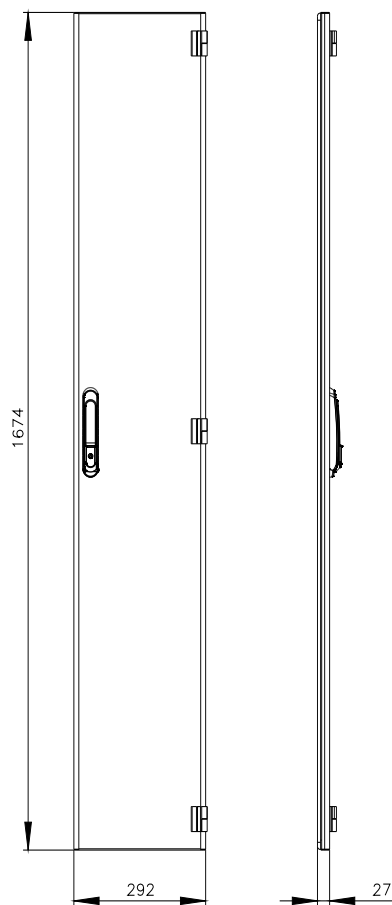

Siemens
EcoTech

SIVACON, drzwi, po prawej, IP55, wys.: 1800 mm, szer.: 300 mm, RAL 7035, klasa ochrony 1

Wersja		
Nazwa markowa produktu	SIVACON	
oznaczenie produktu	Drzwi	
wykonanie produktu	zamknięty	
wykonanie powierzchni	powlekany proszkowo	
wykonanie produktu kompatybilny elektromagnetycznie	Nie	
Klasa ochrony		
Stopień ochrony IP	IP55	
stopień ochrony środków roboczych	klasa ochrony 1	
Wygląd		
kolor	jasny szary	
Szczegóły produktu		
element składowy produktu		
<ul style="list-style-type: none"> wentylacja drzwi przezroczyste drzwi z blokadą rozłącznika 	<p>Nie</p> <p>Nie</p> <p>Nie</p>	
Konstrukcja mechaniczna		
wysokość	1 800 mm	
szerokość	300 mm	
kierunek otwierania drzwi	Prawo	
Waga netto na jedn.	8,57 kg	
materiał	Stal	
Zezwolenia Certyfikaty		
Environment	General Product Approval	Test Certificates

Image database (product images, 2D dimension drawings, 3D models, device circuit diagrams, ...)

https://www.automation.siemens.com/bilddb/cax_en.aspx?mlfb=8MF1830-2UT14-0BA2

CAX-Online-Generator

<https://www.siemens.com/cax>

Tender specifications

<https://www.siemens.com/specifications>

Krzywe charakterystyczne

[https://curves.simaris.siemens.com/curves/<mmp_prod_noCOMP="HAUPT"></mmp_prod_no>](https://curves.simaris.siemens.com/curves/<mmp_prod_noCOMP=)