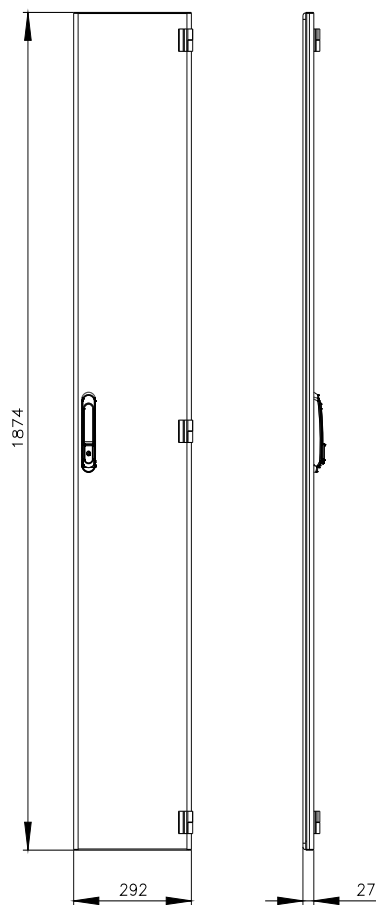

Siemens
EcoTech

SIVACON, drzwi, po prawej, IP55, wys.: 2000 mm, szer.: 300 mm, RAL 7035, klasa ochrony 1

Wersja		
Nazwa markowa produktu	SIVACON	
oznaczenie produktu	Drzwi	
wykonanie produktu	zamknięty	
wykonanie powierzchni	powlekany proszkowo	
wykonanie produktu kompatybilny elektromagnetycznie	Nie	
Klasa ochrony		
Stopień ochrony IP	IP55	
stopień ochrony środków roboczych	klasa ochrony 1	
Wygląd		
kolor	jasny szary	
Szczegóły produktu		
element składowy produktu		
<ul style="list-style-type: none"> wentylacja drzwi przezroczyste drzwi z blokadą rozłącznika 	<p>Nie</p> <p>Nie</p> <p>Nie</p>	
Konstrukcja mechaniczna		
wysokość	2 000 mm	
szerokość	300 mm	
kierunek otwierania drzwi	Prawo	
Waga netto na jedn.	9,44 kg	
materiał	Stal	
Zezwolenia Certyfikaty		
Environment	General Product Approval	Test Certificates

Image database (product images, 2D dimension drawings, 3D models, device circuit diagrams, ...)

https://www.automation.siemens.com/bilddb/cax_en.aspx?mlfb=8MF1030-2UT14-0BA2

CAX-Online-Generator

<https://www.siemens.com/cax>

Tender specifications

<https://www.siemens.com/specifications>

Krzywe charakterystyczne

[https://curves.simaris.siemens.com/curves/<mmp_prod_noCOMP="HAUPT"></mmp_prod_no>](https://curves.simaris.siemens.com/curves/<mmp_prod_noCOMP=)