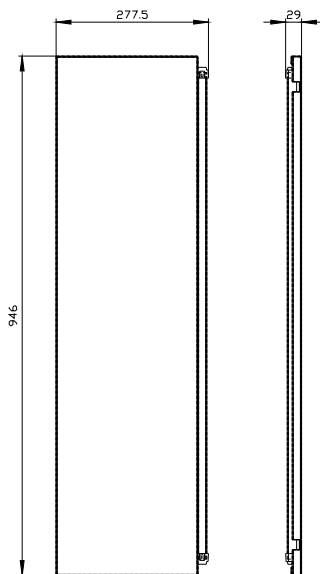

ALPHA 160/400 DIN drzwi zamienne, połowa drzwi, z prawej wys.=950mm, szer.=275 mm IP43, IP44, IP55, RAL 9016, klasa ochrony 1 i 2 z dźwignią uchylną do szafy o szer. 800 mm

Wersja		
Nazwa markowa produktu	ALPHA	
oznaczenie produktu	Połowa drzwi	
wykonanie produktu	zamknięty	
wykonanie powierzchni	powlekany proszkowo	
wykonanie produktu kompatybilny elektromagnetycznie	Nie	
Klasa ochrony		
Stopień ochrony IP	IP55	
stopień ochrony środków roboczych	Klasa ochrony 1 i 2	
Wygląd		
kolor	biały drogowy	
Szczegóły produktu		
element składowy produktu		
<ul style="list-style-type: none"> wentylacja drzwi przezroczyste drzwi z blokadą rozłącznika 	<p>Nie</p> <p>Nie</p> <p>Nie</p>	
akcesoria zawarte w zakresie dostawy	wraz z dźwignią wychylną	
Konstrukcja mechaniczna		
wysokość	950 mm	
szerokość	275 mm	
kierunek otwierania drzwi	Lewo	
Waga netto na jedn.	2 981 g	
materiał	Stal	
Zezwolenia Certyfikaty		
Environment	General Product Approval	Test Certificates

<https://support.industry.siemens.com/cs/ww/pl/ps/8GK9510-6KK42>

Image database (product images, 2D dimension drawings, 3D models, device circuit diagrams, ...)

https://www.automation.siemens.com/bilddb/cax_en.aspx?mlfb=8GK9510-6KK42

CAX-Online-Generator

<https://www.siemens.com/cax>

Tender specifications

<https://www.siemens.com/specifications>

Krzywe charakterystyczne

[https://curves.simaris.siemens.com/curves/<mmp_prod_noCOMP="HAUPT"></mmp_prod_no>](https://curves.simaris.siemens.com/curves/<mmp_prod_noCOMP=)