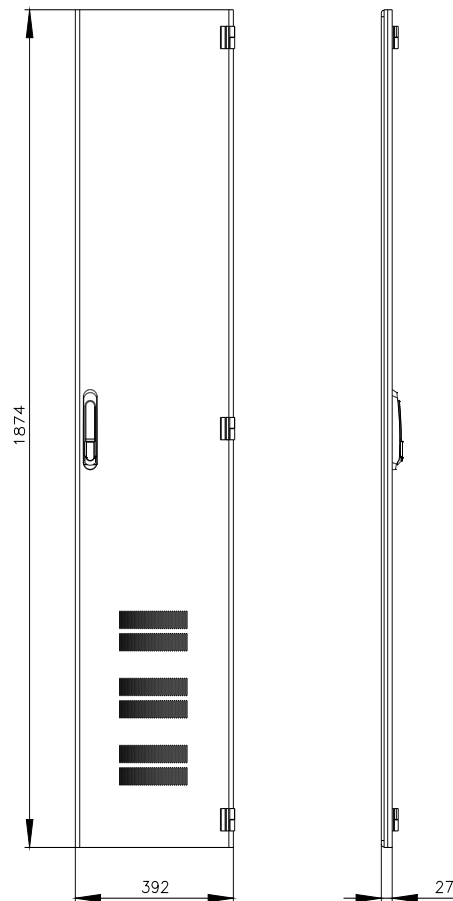

Siemens
EcoTech

SIVACON, drzwi, po prawej, wentylowane, IP40, wys.: 2000 mm, szer.: 400 mm, RAL 7035, klasa ochrony 1

Wersja	
Nazwa markowa produktu	SIVACON
oznaczenie produktu	Drzwi
wykonanie produktu	z otworami wentylacyjnymi
wykonanie powierzchni	powlekany proszkowo
wykonanie produktu kompatybilny elektromagnetycznie	Nie
Klasa ochrony	
Stopień ochrony IP	IP40
stopień ochrony środków roboczych	klasa ochrony 1
Wygląd	
kolor	jasny szary
Szczegóły produktu	
element składowy produktu	
<ul style="list-style-type: none"> wentylacja drzwi przezroczyste drzwi z blokadą rozłącznika 	<ul style="list-style-type: none"> Tak Nie Nie
Konstrukcja mechaniczna	
wysokość	2 000 mm
szerokość	400 mm
kierunek otwierania drzwi	Prawo
przekrój wentylacji użytkowy	45 cm ²
Waga netto na jedn.	12,8 kg
materiał	Stal
Zezwolenia Certyfikaty	

[Special Test Certific-
ate](#)

other

Więcej informacji

Informacje dotyczące opakowania[Informacje dotyczące opakowania](#)**Information for data generation and storage**<https://support.industry.siemens.com/cs/ww/en/view/109995012>**Information- and Downloadcenter (Catalogs, Brochures,...)**<https://www.siemens.com/lowvoltage/catalogs>**Industry Mall (Online ordering system)**<https://mall.industry.siemens.com/mall/en/en/Catalog/product?mlfb=8MF1040-2UT14-2BA2>**Service&Support (Manuals, Certificates, Characteristics, FAQs,...)**<https://support.industry.siemens.com/cs/ww/pl/ps/8MF1040-2UT14-2BA2>**Image database (product images, 2D dimension drawings, 3D models, device circuit diagrams, ...)**https://www.automation.siemens.com/bilddb/cax_en.aspx?mlfb=8MF1040-2UT14-2BA2**CAX-Online-Generator**<https://www.siemens.com/cax>**Tender specifications**<https://www.siemens.com/specifications>**Krzywe charakterystyczne**[https://curves.simaris.siemens.com/curves/<mmp_prod_noCOMP="HAUPT"></mmp_prod_no>](https://curves.simaris.siemens.com/curves/<mmp_prod_noCOMP=)