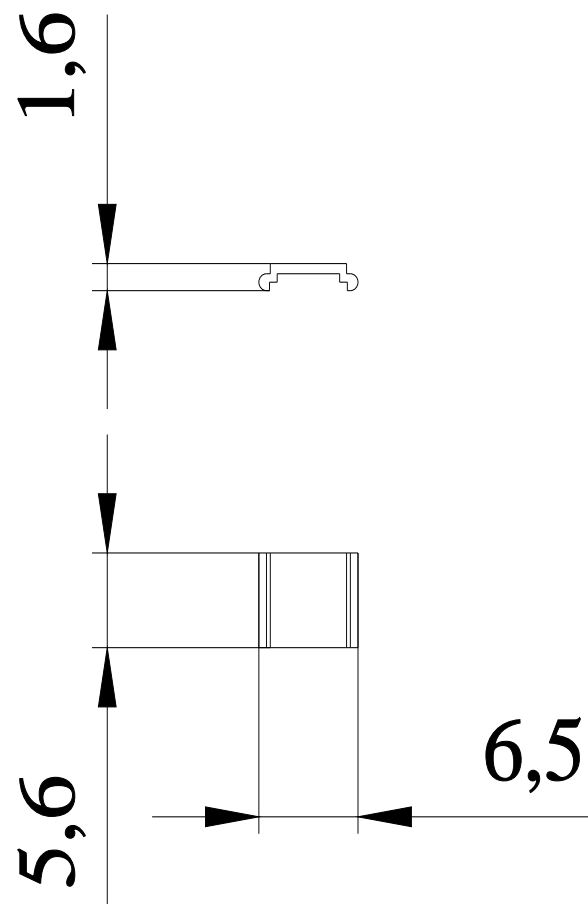

tabliczka z opisem, napis płaski, 11-20, szerokość zacisku 6,2mm, mocowanie zatrzaskowe, biały wielkość zacisku 4 mm<sup>2</sup>

11 12 13 14 15 16 17 18 19 20

Wersja		
Nazwa markowa produktu	SETRON	
oznaczenie produktu	Tabliczka identyfikacyjna	
wykonanie produktu	Wyposażenie dodatkowe do zacisków szeregowych	
nadruk	11...20	
rodzaj montażu	płaski	
kierunek oznaczania zacisków	pionowy płaski	
Wygląd		
kolor	Biały	
Konstrukcja mechaniczna		
wysokość	6,4 mm	
wielkość styku	6,2 mm	
Waga netto na jedn.	0,1 g	
Zezwolenia Certyfikaty		
Environment	General Product Approval	other

<https://support.industry.siemens.com/cs/ww/pl/ps/8WH8121-3AB15>

Image database (product images, 2D dimension drawings, 3D models, device circuit diagrams, ...)

[https://www.automation.siemens.com/bilddb/cax\\_en.aspx?mlfb=8WH8121-3AB15](https://www.automation.siemens.com/bilddb/cax_en.aspx?mlfb=8WH8121-3AB15)

CAX-Online-Generator

<https://www.siemens.com/cax>

Tender specifications

<https://www.siemens.com/specifications>

Krzywe charakterystyczne

[https://curves.simaris.siemens.com/curves/<mmp\\_prod\\_noCOMP="HAUPT"></mmp\\_prod\\_no>](https://curves.simaris.siemens.com/curves/<mmp_prod_noCOMP=)