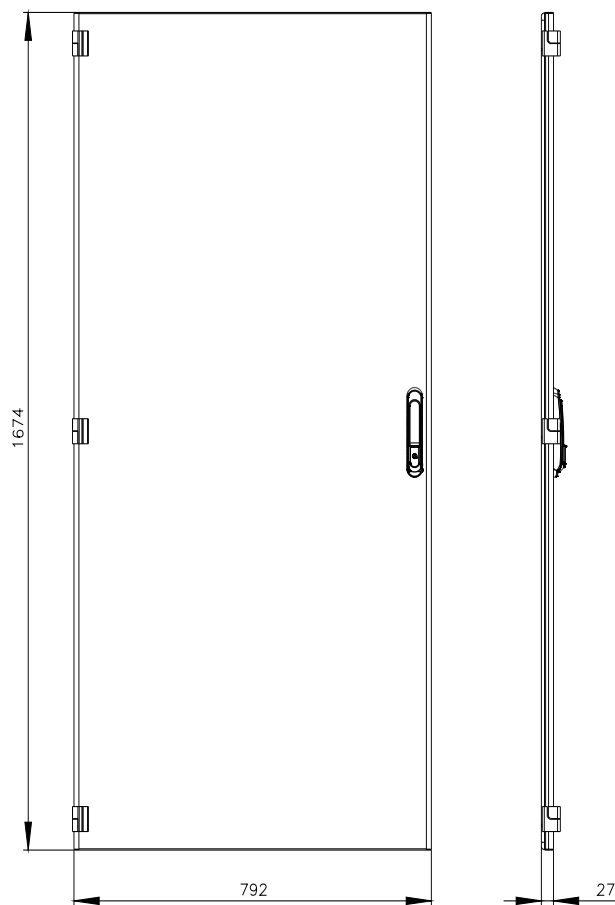

Więcej informacji

Informacje dotyczące opakowania

[Informacje dotyczące opakowania](#)

Information for data generation and storage

<https://support.industry.siemens.com/cs/ww/en/view/109995012>

Information- and Downloadcenter (Catalogs, Brochures,...)

<https://www.siemens.com/lowvoltage/catalogs>

Industry Mall (Online ordering system)

<https://mall.industry.siemens.com/mall/en/en/Catalog/product?mlfb=8MF1880-2UT15-0BA2>

Service&Support (Manuals, Certificates, Characteristics, FAQs,...)

<https://support.industry.siemens.com/cs/ww/pl/ps/8MF1880-2UT15-0BA2>

Image database (product images, 2D dimension drawings, 3D models, device circuit diagrams, ...)

<https://www.automation.siemens.com/bilddb/cax_en.aspx?mlfb=8MF1880-2UT15-0BA2>

CAX-Online-Generator

<https://www.siemens.com/cax>

Tender specifications

<https://www.siemens.com/specifications>

Krzywe charakterystyczne

[https://curves.simaris.siemens.com/curves/<mmp_prod_noCOMP="HAUPT"></mmp_prod_no>](https://curves.simaris.siemens.com/curves/<mmp_prod_noCOMP=)

Ostatnia zmiana:

13.04.2025