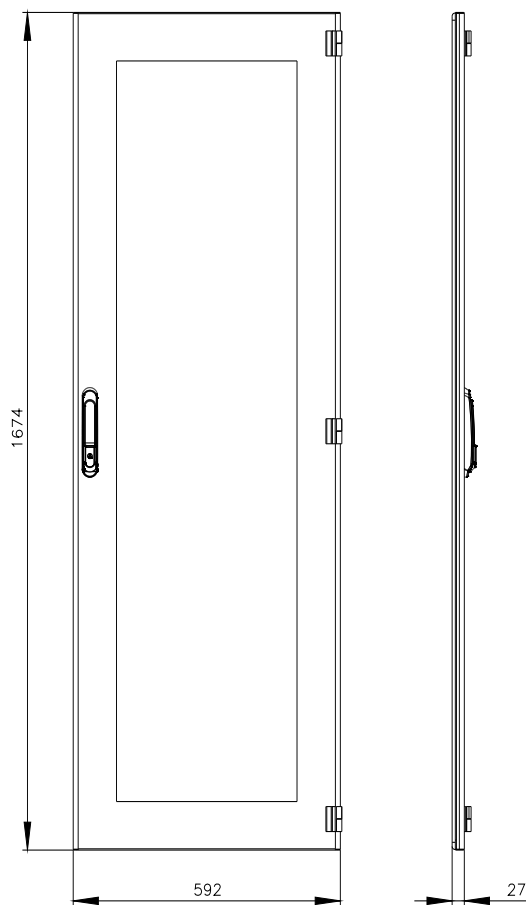

Siemens  
EcoTech

SIVACON, drzwi, po prawej, okno obserwacyjne, IP55, wys.: 1800 mm, szer.: 600 mm, RAL 7035, klasa ochrony 1

Wersja		
Nazwa markowa produktu	SIVACON	
oznaczenie produktu	Drzwi	
wykonanie produktu	Wziernik	
wykonanie powierzchni	powlekany proszkowo	
wykonanie produktu kompatybilny elektromagnetycznie	Nie	
Klasa ochrony		
Stopień ochrony IP	IP55	
stopień ochrony środków roboczych	klasa ochrony 1	
Wygląd		
kolor	jasny szary	
Szczegóły produktu		
element składowy produktu		
<ul style="list-style-type: none"> <li>wentylacja</li> <li>drzwi przezroczyste</li> <li>drzwi z blokadą rozłącznika</li> </ul>	<p>Nie</p> <p>Tak</p> <p>Nie</p>	
Konstrukcja mechaniczna		
wysokość	1 800 mm	
szerokość	600 mm	
kierunek otwierania drzwi	Prawo	
Waga netto na jedn.	18 kg	
materiał	stal/szkło	
Zezwolenia Certyfikaty		
Environment	General Product Approval	Test Certificates

<https://support.industry.siemens.com/cs/ww/pl/ps/8MF1860-2UT14-0BE2>

Image database (product images, 2D dimension drawings, 3D models, device circuit diagrams, ...)

[https://www.automation.siemens.com/bilddb/cax\\_en.aspx?mlfb=8MF1860-2UT14-0BE2](https://www.automation.siemens.com/bilddb/cax_en.aspx?mlfb=8MF1860-2UT14-0BE2)

CAx-Online-Generator

<https://www.siemens.com/cax>

Tender specifications

<https://www.siemens.com/specifications>

Krzywe charakterystyczne

[https://curves.simaris.siemens.com/curves/<mmp\\_prod\\_noCOMP="HAUPT"></mmp\\_prod\\_no>](https://curves.simaris.siemens.com/curves/<mmp_prod_noCOMP=)