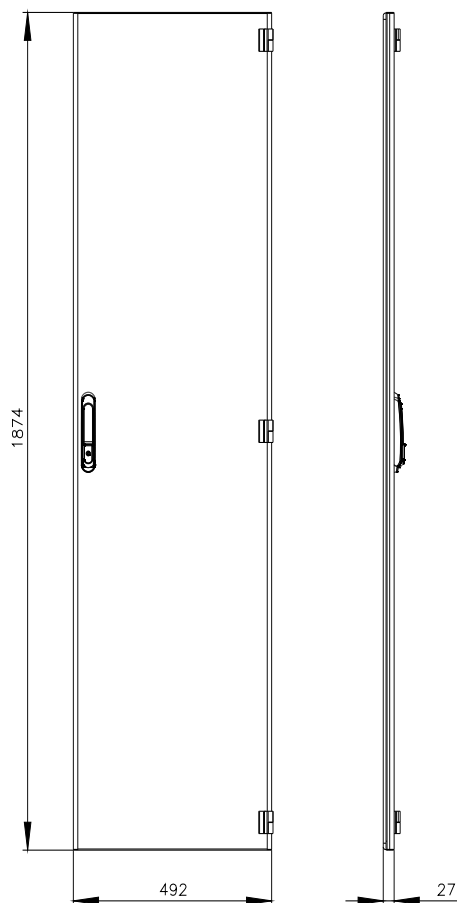

Siemens  
EcoTech

SIVACON, drzwi, po prawej, IP55, wys.: 2000 mm, szer.: 500 mm, RAL 7035, klasa ochrony 1

Wersja		
Nazwa markowa produktu	SIVACON	
oznaczenie produktu	Drzwi	
wykonanie produktu	zamknięty	
wykonanie powierzchni	powlekany proszkowo	
wykonanie produktu kompatybilny elektromagnetycznie	Nie	
Klasa ochrony		
Stopień ochrony IP	IP55	
stopień ochrony środków roboczych	klasa ochrony 1	
Wygląd		
kolor	jasny szary	
Szczegóły produktu		
element składowy produktu		
<ul style="list-style-type: none"> <li>wentylacja</li> <li>drzwi przezroczyste</li> <li>drzwi z blokadą rozłącznika</li> </ul>	<p>Nie</p> <p>Nie</p> <p>Nie</p>	
Konstrukcja mechaniczna		
wysokość	2 000 mm	
szerokość	500 mm	
kierunek otwierania drzwi	Prawo	
Waga netto na jedn.	14,09 kg	
materiał	Stal	
Zezwolenia Certyfikaty		
Environment	General Product Approval	Test Certificates

<https://support.industry.siemens.com/cs/ww/pl/ps/8MF1050-2UT14-0BA2>

Image database (product images, 2D dimension drawings, 3D models, device circuit diagrams, ...)

[https://www.automation.siemens.com/bilddb/cax\\_en.aspx?mlfb=8MF1050-2UT14-0BA2](https://www.automation.siemens.com/bilddb/cax_en.aspx?mlfb=8MF1050-2UT14-0BA2)

CAX-Online-Generator

<https://www.siemens.com/cax>

Tender specifications

<https://www.siemens.com/specifications>

Krzywe charakterystyczne

[https://curves.simaris.siemens.com/curves/<mmp\\_prod\\_noCOMP="HAUPT"></mmp\\_prod\\_no>](https://curves.simaris.siemens.com/curves/<mmp_prod_noCOMP=)