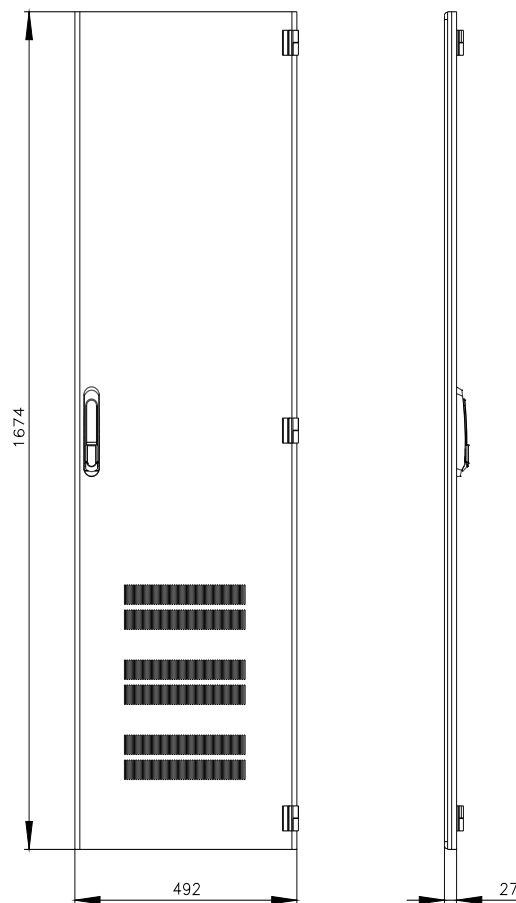

Więcej informacji

Informacje dotyczące opakowania

[Informacje dotyczące opakowania](#)

Information for data generation and storage

<https://support.industry.siemens.com/cs/ww/en/view/109995012>

Information- and Downloadcenter (Catalogs, Brochures,...)

<https://www.siemens.com/lowvoltage/catalogs>

Industry Mall (Online ordering system)

<https://mall.industry.siemens.com/mall/en/en/Catalog/product?mlfb=8MF1850-2UT14-2BA2>

Service&Support (Manuals, Certificates, Characteristics, FAQs,...)

<https://support.industry.siemens.com/cs/ww/pl/ps/8MF1850-2UT14-2BA2>

Image database (product images, 2D dimension drawings, 3D models, device circuit diagrams, ...)

<https://www.automation.siemens.com/bilddb/cax_en.aspx?mlfb=8MF1850-2UT14-2BA2>

CAx-Online-Generator

<https://www.siemens.com/cax>

Tender specifications

<https://www.siemens.com/specifications>

Krzywe charakterystyczne

[https://curves.simaris.siemens.com/curves/<mmp_prod_noCOMP="HAUPT"></mmp_prod_no>](https://curves.simaris.siemens.com/curves/<mmp_prod_noCOMP=)

Ostatnia zmiana:

13.04.2025