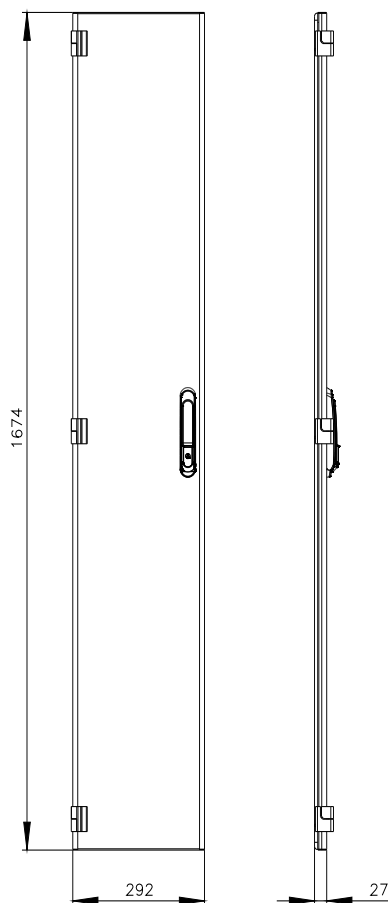

SIVACON, drzwi, po lewej, IP55, wys.: 1800 mm, szer.: 300 mm, RAL 7035, klasa ochrony 1

Wersja	
Nazwa markowa produktu	SIVACON
oznaczenie produktu	Drzwi
wykonanie produktu	zamknięty
wykonanie powierzchni	powlekany proszkowo
wykonanie produktu kompatybilny elektromagnetycznie	Nie
Klasa ochrony	
Stopień ochrony IP	IP55
stopień ochrony środków roboczych	klasa ochrony 1
Wygląd	
kolor	jasny szary
Szczegóły produktu	
element składowy produktu	
<ul style="list-style-type: none"> wentylacja drzwi przezroczyste drzwi z blokadą rozłącznika 	<p>Nie</p> <p>Nie</p> <p>Nie</p>
Konstrukcja mechaniczna	
wysokość	1 800 mm
szerokość	300 mm
kierunek otwierania drzwi	Lewo
Waga netto na jedn.	8,57 kg
materiał	Stal

<https://support.industry.siemens.com/cs/ww/pl/ps/8MF1830-2UT15-0BA2>

Image database (product images, 2D dimension drawings, 3D models, device circuit diagrams, ...)

https://www.automation.siemens.com/bilddb/cax_en.aspx?mlfb=8MF1830-2UT15-0BA2

CAX-Online-Generator

<https://www.siemens.com/cax>

Tender specifications

<https://www.siemens.com/specifications>

Krzywe charakterystyczne

[https://curves.simaris.siemens.com/curves/<mmp_prod_noCOMP="HAUPT"></mmp_prod_no>](https://curves.simaris.siemens.com/curves/<mmp_prod_noCOMP=)