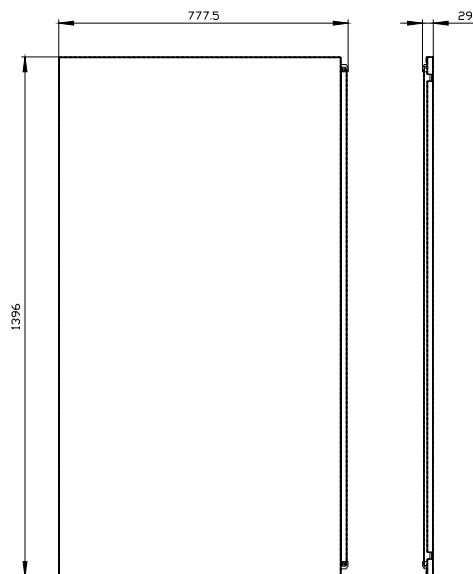

ALPHA 400 DIN drzwi zamienne, połowa drzwi, z lewej wys.= 1400 mm, szer.= 775 mm IP43, IP44, IP55, RAL 9016, klasa ochrony 1 i 2

Wersja		
Nazwa markowa produktu	ALPHA	
oznaczenie produktu	Połowa drzwi	
wykonanie produktu	zamknięty	
wykonanie powierzchni	powlekany proszkowo	
wykonanie produktu kompatybilny elektromagnetycznie	Nie	
Klasa ochrony		
Stopień ochrony IP	IP55	
stopień ochrony środków roboczych	Klasa ochrony 1 i 2	
Wygląd		
kolor	biały drogowy	
Szczegóły produktu		
element składowy produktu		
<ul style="list-style-type: none"> <li>wentylacja</li> <li>drzwi przezroczyste</li> <li>drzwi z blokadą rozłącznika</li> </ul>	<p>Nie</p> <p>Nie</p> <p>Nie</p>	
Konstrukcja mechaniczna		
wysokość	1 400 mm	
szerokość	775 mm	
kierunek otwierania drzwi	Lewo	
Waga netto na jedn.	11 275 g	
materiał	Stal	
Zezwolenia Certyfikaty		
Environment	General Product Approval	Test Certificates

<https://support.industry.siemens.com/cs/ww/pl/ps/8GK9510-8KK47>

Image database (product images, 2D dimension drawings, 3D models, device circuit diagrams, ...)

[https://www.automation.siemens.com/bilddb/cax\\_en.aspx?mlfb=8GK9510-8KK47](https://www.automation.siemens.com/bilddb/cax_en.aspx?mlfb=8GK9510-8KK47)

CAX-Online-Generator

<https://www.siemens.com/cax>

Tender specifications

<https://www.siemens.com/specifications>

Krzywe charakterystyczne

[https://curves.simaris.siemens.com/curves/<mmp\\_prod\\_noCOMP="HAUPT"></mmp\\_prod\\_no>](https://curves.simaris.siemens.com/curves/<mmp_prod_noCOMP=)