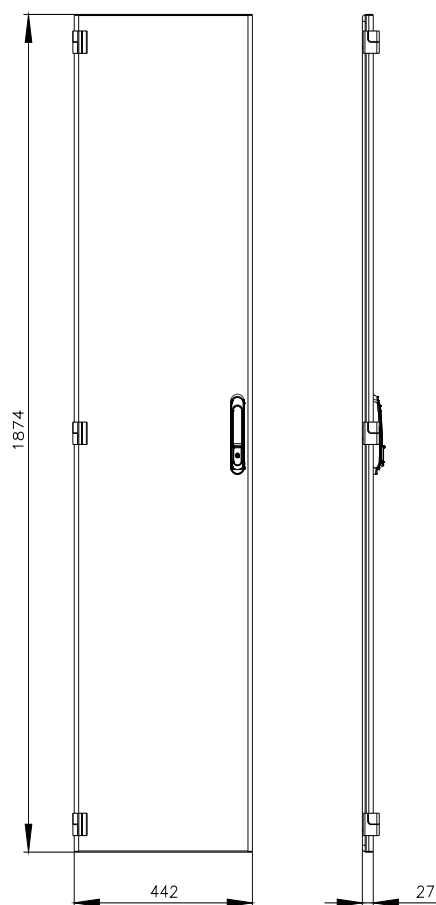

Siemens
EcoTech

SIVACON, drzwi, po lewej, IP55, wys.: 2000 mm, szer.: 450 mm, RAL 7035, klasa ochrony 1

Wersja		
Nazwa markowa produktu	SIVACON	
oznaczenie produktu	Drzwi	
wykonanie produktu	zamknięty	
wykonanie powierzchni	powlekany proszkowo	
wykonanie produktu kompatybilny elektromagnetycznie	Nie	
Klasa ochrony		
Stopień ochrony IP	IP55	
stopień ochrony środków roboczych	klasa ochrony 1	
Wygląd		
kolor	jasny szary	
Szczegóły produktu		
element składowy produktu		
<ul style="list-style-type: none"> wentylacja drzwi przezroczyste drzwi z blokadą rozłącznika 	<p>Nie</p> <p>Nie</p> <p>Nie</p>	
Konstrukcja mechaniczna		
wysokość	2 000 mm	
szerokość	450 mm	
kierunek otwierania drzwi	Lewo	
Waga netto na jedn.	12,93 kg	
materiał	Stal	
Zezwolenia Certyfikaty		
Environment	General Product Approval	Test Certificates

Image database (product images, 2D dimension drawings, 3D models, device circuit diagrams, ...)

https://www.automation.siemens.com/bilddb/cax_en.aspx?mlfb=8MF1070-2UT15-0BA2

CAx-Online-Generator

<https://www.siemens.com/cax>

Tender specifications

<https://www.siemens.com/specifications>

Krzywe charakterystyczne

[https://curves.simaris.siemens.com/curves/<mmp_prod_noCOMP="HAUPT"></mmp_prod_no>](https://curves.simaris.siemens.com/curves/<mmp_prod_noCOMP=)