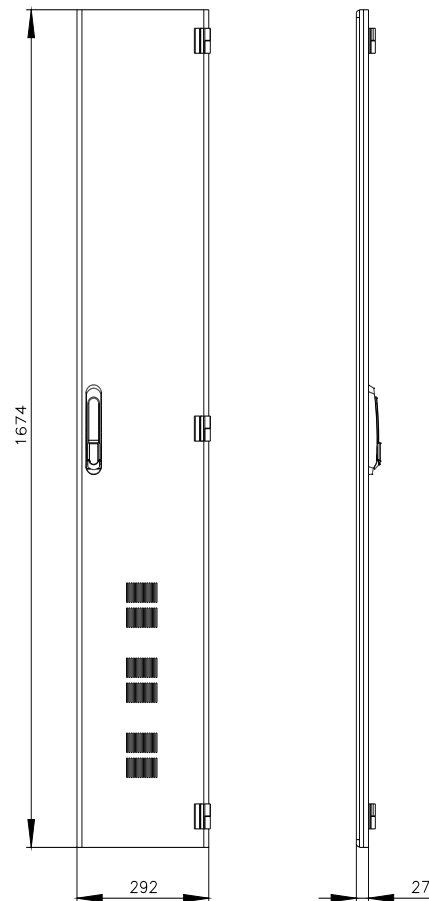

Siemens
EcoTech

SIVACON, drzwi, po prawej, wentylowane, IP40, wys.: 1800 mm, szer.: 300 mm, RAL 7035, klasa ochrony 1

Wersja	
Nazwa markowa produktu	SIVACON
oznaczenie produktu	Drzwi
wykonanie produktu	z otworami wentylacyjnymi
wykonanie powierzchni	powlekany proszkowo
wykonanie produktu kompatybilny elektromagnetycznie	Nie
Klasa ochrony	
Stopień ochrony IP	IP40
stopień ochrony środków roboczych	klasa ochrony 1
Wygląd	
kolor	jasny szary
Szczegóły produktu	
element składowy produktu	
<ul style="list-style-type: none"> wentylacja drzwi przezroczyste drzwi z blokadą rozłącznika 	<ul style="list-style-type: none"> Tak Nie Nie
Konstrukcja mechaniczna	
wysokość	1 800 mm
szerokość	300 mm
kierunek otwierania drzwi	Prawo
przekrój wentylacji użytkowy	17 cm ²
Waga netto na jedn.	8,6 kg
materiał	Stal
Zezwolenia Certyfikaty	

[Special Test Certific-
ate](#)

other

**Więcej informacji****Informacje dotyczące opakowania**[Informacje dotyczące opakowania](#)**Information for data generation and storage**<https://support.industry.siemens.com/cs/ww/en/view/109995012>**Information- and Downloadcenter (Catalogs, Brochures,...)**<https://www.siemens.com/lowvoltage/catalogs>**Industry Mall (Online ordering system)**<https://mall.industry.siemens.com/mall/en/en/Catalog/product?mlfb=8MF1830-2UT14-2BA2>**Service&Support (Manuals, Certificates, Characteristics, FAQs,...)**<https://support.industry.siemens.com/cs/ww/pl/ps/8MF1830-2UT14-2BA2>**Image database (product images, 2D dimension drawings, 3D models, device circuit diagrams, ...)**https://www.automation.siemens.com/bilddb/cax_en.aspx?mlfb=8MF1830-2UT14-2BA2**CAX-Online-Generator**<https://www.siemens.com/cax>**Tender specifications**<https://www.siemens.com/specifications>**Krzywe charakterystyczne**https://curves.simaris.siemens.com/curves/<mmp_prod_noCOMP='HAUPT'></mmp_prod_no>