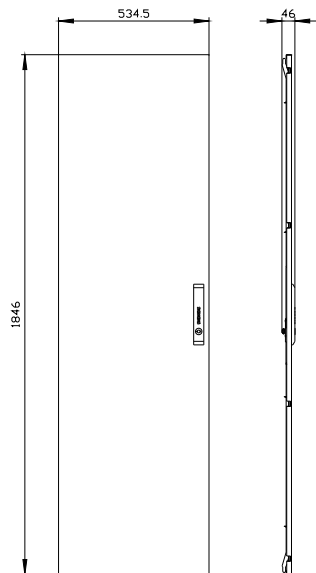

ALPHA 630 DIN drzwi zamienne, połowa drzwi, z prawej wys.= 1950 mm, szer.= 525 mm, prawe drzwi do szafy, szer.= 1050 mm i szer.= 1300 mm, kompletne drzwi z zamkiem i prętami ryglującymi, RAL 7035

Wersja		
Nazwa markowa produktu	ALPHA	
oznaczenie produktu	drzwi zamienne	
wykonanie produktu	zamknięty	
Konstrukcja mechaniczna		
Waga netto na jedn.	12,4 kg	
Zezwolenia Certyfikaty		
Environment	General Product Approval	Test Certificates

<https://support.industry.siemens.com/cs/ww/pl/ps/8GK9513-8KK50>

Image database (product images, 2D dimension drawings, 3D models, device circuit diagrams, ...)

https://www.automation.siemens.com/bilddb/cax_en.aspx?mlfb=8GK9513-8KK50

CAX-Online-Generator

<https://www.siemens.com/cax>

Tender specifications

<https://www.siemens.com/specifications>

Krzywe charakterystyczne

[https://curves.simaris.siemens.com/curves/<mmp_prod_noCOMP="HAUPT"></mmp_prod_no>](https://curves.simaris.siemens.com/curves/<mmp_prod_noCOMP=)