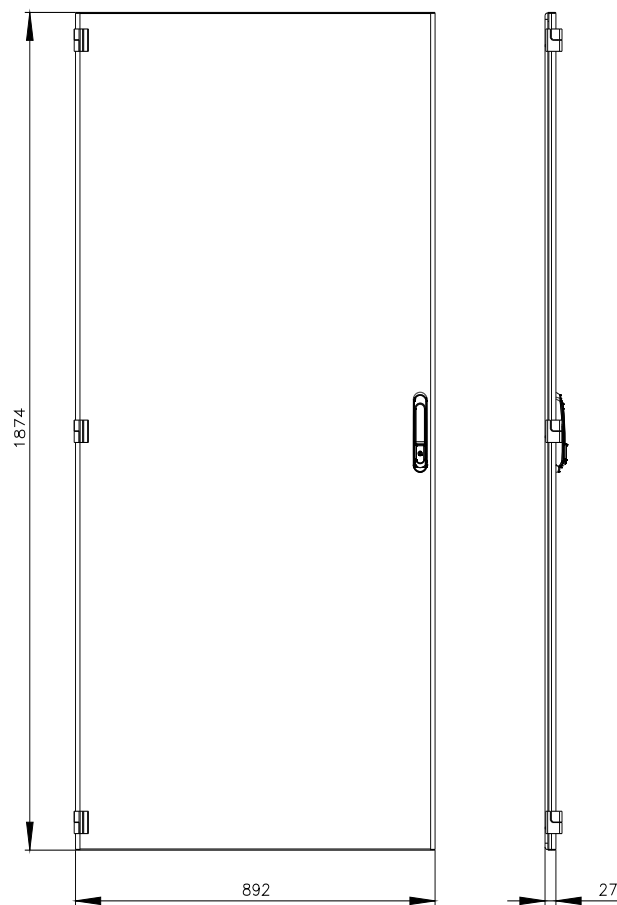

Więcej informacji

Informacje dotyczące opakowania

[Informacje dotyczące opakowania](#)

Information for data generation and storage

<https://support.industry.siemens.com/cs/ww/en/view/109995012>

Information- and Downloadcenter (Catalogs, Brochures,...)

<https://www.siemens.com/lowvoltage/catalogs>

Industry Mall (Online ordering system)

<https://mall.industry.siemens.com/mall/en/en/Catalog/product?mlfb=8MF1090-2UT15-0BA2>

Service&Support (Manuals, Certificates, Characteristics, FAQs,...)

<https://support.industry.siemens.com/cs/ww/pl/ps/8MF1090-2UT15-0BA2>

Image database (product images, 2D dimension drawings, 3D models, device circuit diagrams, ...)

<https://www.automation.siemens.com/bilddb/cax_en.aspx?mlfb=8MF1090-2UT15-0BA2>

CAX-Online-Generator

<https://www.siemens.com/cax>

Tender specifications

<https://www.siemens.com/specifications>

Krzywe charakterystyczne

[https://curves.simaris.siemens.com/curves/<mmp_prod_noCOMP="HAUPT"></mmp_prod_no>](https://curves.simaris.siemens.com/curves/<mmp_prod_noCOMP=)

Ostatnia zmiana:

13.04.2025