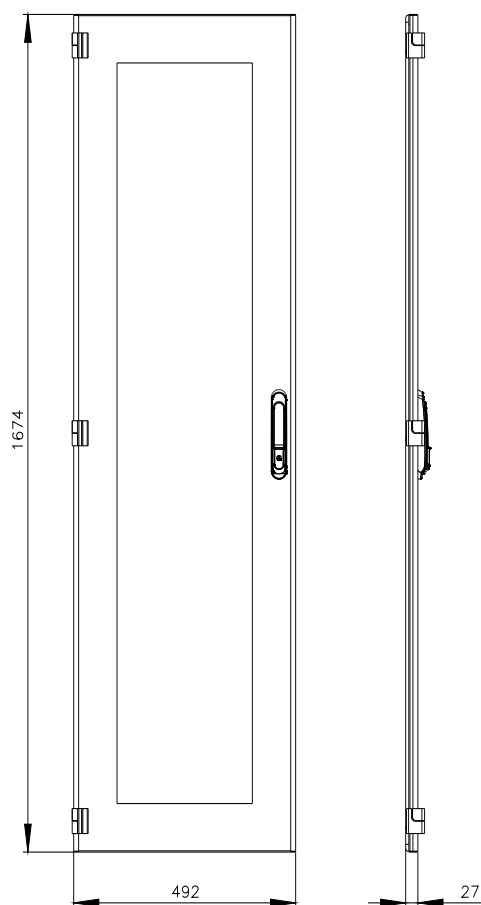

Siemens  
EcoTech

SIVACON, drzwi, po lewej, okno obserwacyjne, IP55, wys.: 1800 mm, szer.: 500 mm, RAL 7035, klasa ochrony 1

Wersja		
Nazwa markowa produktu	SIVACON	
oznaczenie produktu	Drzwi	
wykonanie produktu	Wziernik	
wykonanie powierzchni	powlekany proszkowo	
wykonanie produktu kompatybilny elektromagnetycznie	Nie	
Klasa ochrony		
Stopień ochrony IP	IP55	
stopień ochrony środków roboczych	klasa ochrony 1	
Wygląd		
kolor	jasny szary	
Szczegóły produktu		
element składowy produktu		
<ul style="list-style-type: none"> <li>wentylacja</li> <li>drzwi przezroczyste</li> <li>drzwi z blokadą rozłącznika</li> </ul>	<p>Nie</p> <p>Tak</p> <p>Nie</p>	
Konstrukcja mechaniczna		
wysokość	1 800 mm	
szerokość	500 mm	
kierunek otwierania drzwi	Lewo	
Waga netto na jedn.	14 kg	
materiał	stal/szkło	
Zezwolenia Certyfikaty		
Environment	General Product Approval	Test Certificates

<https://support.industry.siemens.com/cs/ww/pl/ps/8MF1850-2UT15-0BE2>

Image database (product images, 2D dimension drawings, 3D models, device circuit diagrams, ...)

[https://www.automation.siemens.com/bilddb/cax\\_en.aspx?mlfb=8MF1850-2UT15-0BE2](https://www.automation.siemens.com/bilddb/cax_en.aspx?mlfb=8MF1850-2UT15-0BE2)

CAX-Online-Generator

<https://www.siemens.com/cax>

Tender specifications

<https://www.siemens.com/specifications>

Krzywe charakterystyczne

[https://curves.simaris.siemens.com/curves/<mmp\\_prod\\_noCOMP='HAUPT'></mmp\\_prod\\_no>](https://curves.simaris.siemens.com/curves/<mmp_prod_noCOMP='HAUPT'></mmp_prod_no>)