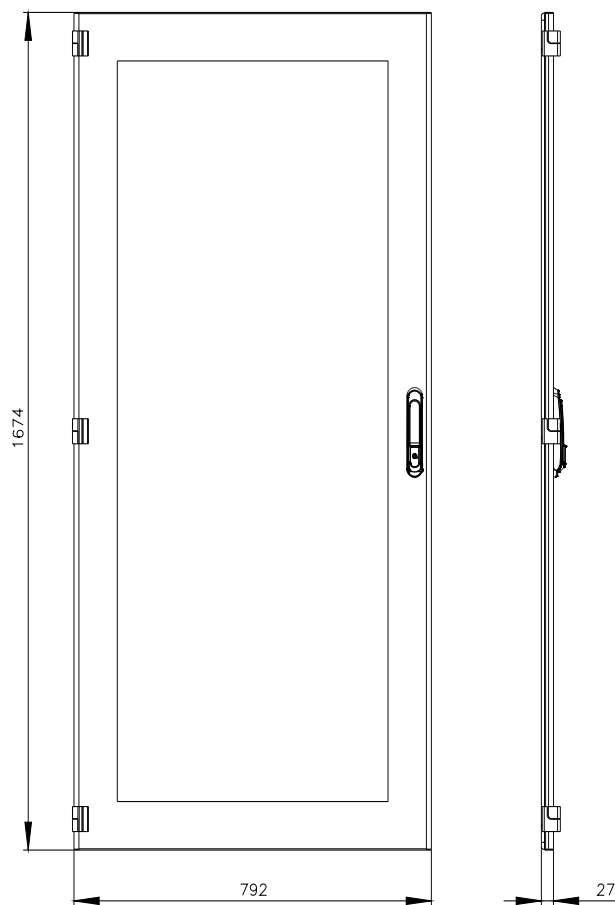

SIVACON, drzwi, po lewej, okno obserwacyjne, IP55, wys.: 1800 mm, szer.: 800 mm, RAL 7035, klasa ochrony 1

Wersja			
Nazwa markowa produktu	SIVACON		
oznaczenie produktu	Drzwi		
wykonanie produktu	Wziernik		
wykonanie powierzchni	powlekany proszkowo		
wykonanie produktu kompatybilny elektromagnetycznie	Nie		
Klasa ochrony			
Stopień ochrony IP	IP55		
stopień ochrony środków roboczych	klasa ochrony 1		
Wygląd			
kolor	jasny szary		
Szczegóły produktu			
element składowy produktu			
<ul style="list-style-type: none"> wentylacja drzwi przezroczyste drzwi z blokadą rozłącznika 	<p>Nie</p> <p>Tak</p> <p>Nie</p>		
Konstrukcja mechaniczna			
wysokość	1 800 mm		
szerokość	800 mm		
kierunek otwierania drzwi	Lewo		
Waga netto na jedn.	19 kg		
materiał	stal/szkło		
Zezwolenia Certyfikaty			
Environment	General Product Approval	Test Certificates	other

Image database (product images, 2D dimension drawings, 3D models, device circuit diagrams, ...)

https://www.automation.siemens.com/bilddb/cax_en.aspx?mlfb=8MF1880-2UT15-0BE2

CAX-Online-Generator

<https://www.siemens.com/cax>

Tender specifications

<https://www.siemens.com/specifications>

Krzywe charakterystyczne

[https://curves.simaris.siemens.com/curves/<mmp_prod_noCOMP="HAUPT"></mmp_prod_no>](https://curves.simaris.siemens.com/curves/<mmp_prod_noCOMP=)