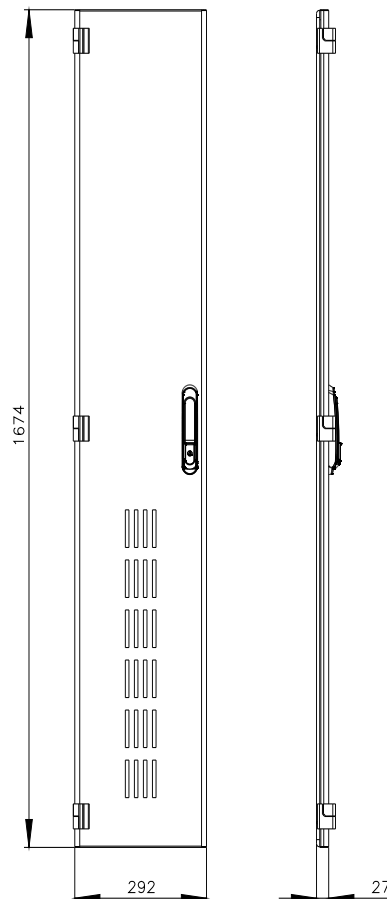

Siemens
EcoTech

SIVACON, drzwi, po lewej, wentylowane, IP20, wys.: 1800 mm, szer.: 300 mm, RAL 7035, klasa ochrony 1

Wersja	
Nazwa markowa produktu	SIVACON
oznaczenie produktu	Drzwi
wykonanie produktu	z otworami wentylacyjnymi
wykonanie powierzchni	powlekany proszkowo
wykonanie produktu kompatybilny elektromagnetycznie	Nie
Klasa ochrony	
Stopień ochrony IP	IP20
stopień ochrony środków roboczych	klasa ochrony 1
Wygląd	
kolor	jasny szary
Szczegóły produktu	
element składowy produktu	
• wentylacja	Tak
• drzwi przezroczyste	Nie
• drzwi z blokadą rozłącznika	Nie
Konstrukcja mechaniczna	
wysokość	1 800 mm
szerokość	300 mm
kierunek otwierania drzwi	Lewo
przekrój wentylacji użytkowy	136 cm ²
Waga netto na jedn.	8,5 kg
materiał	Stal
Zezwolenia Certyfikaty	

[Special Test Certific-
ate](#)

other

Więcej informacji

Informacje dotyczące opakowania[Informacje dotyczące opakowania](#)**Information for data generation and storage**<https://support.industry.siemens.com/cs/ww/en/view/109995012>**Information- and Downloadcenter (Catalogs, Brochures,...)**<https://www.siemens.com/lowvoltage/catalogs>**Industry Mall (Online ordering system)**<https://mall.industry.siemens.com/mall/en/en/Catalog/product?mlfb=8MF1830-2UT15-1BA2>**Service&Support (Manuals, Certificates, Characteristics, FAQs,...)**<https://support.industry.siemens.com/cs/ww/pl/ps/8MF1830-2UT15-1BA2>**Image database (product images, 2D dimension drawings, 3D models, device circuit diagrams, ...)**https://www.automation.siemens.com/bilddb/cax_en.aspx?mlfb=8MF1830-2UT15-1BA2**CAX-Online-Generator**<https://www.siemens.com/cax>**Tender specifications**<https://www.siemens.com/specifications>**Krzywe charakterystyczne**[https://curves.simaris.siemens.com/curves/<mmp_prod_noCOMP="HAUPT"></mmp_prod_no>](https://curves.simaris.siemens.com/curves/<mmp_prod_noCOMP=)