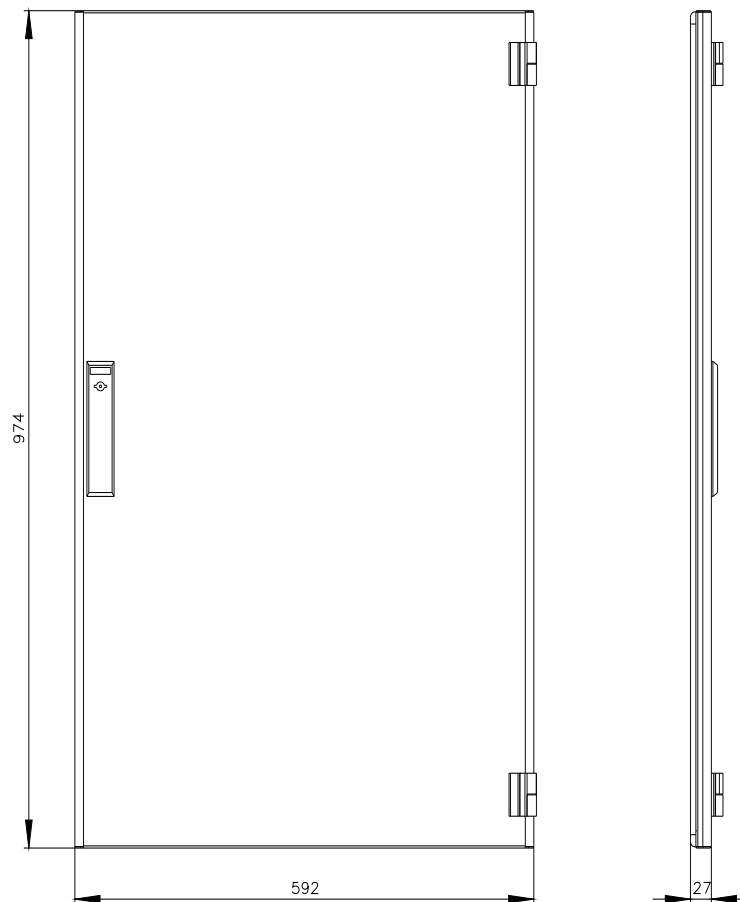

Więcej informacji

Informacje dotyczące opakowania

[Informacje dotyczące opakowania](#)

Information for data generation and storage

<https://support.industry.siemens.com/cs/ww/en/view/109995012>

Information- and Downloadcenter (Catalogs, Brochures,...)

<https://www.siemens.com/lowvoltage/catalogs>

Industry Mall (Online ordering system)

<https://mall.industry.siemens.com/mall/en/en/Catalog/product?mlfb=8MF1060-2UT34-0BA2>

Service&Support (Manuals, Certificates, Characteristics, FAQs,...)

<https://support.industry.siemens.com/cs/ww/pl/ps/8MF1060-2UT34-0BA2>

Image database (product images, 2D dimension drawings, 3D models, device circuit diagrams, ...)

<https://www.automation.siemens.com/bilddb/cax_en.aspx?mlfb=8MF1060-2UT34-0BA2>

CAX-Online-Generator

<https://www.siemens.com/cax>

Tender specifications

<https://www.siemens.com/specifications>

Krzywe charakterystyczne

[https://curves.simaris.siemens.com/curves/<mmp_prod_noCOMP="HAUPT"></mmp_prod_no>](https://curves.simaris.siemens.com/curves/<mmp_prod_noCOMP=)

Ostatnia zmiana:

13.04.2025