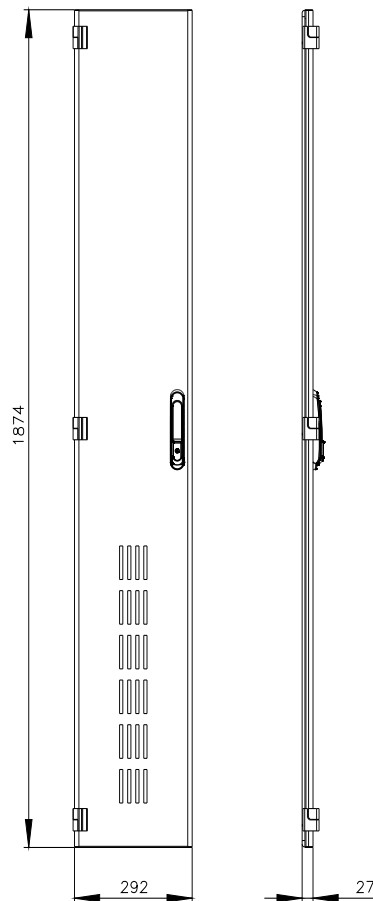

Siemens
EcoTech

SIVACON, drzwi, po lewej, wentylowane, IP20, wys.: 2000 mm, szer.: 300 mm, RAL 7035, klasa ochrony 1

Wersja	
Nazwa markowa produktu	SIVACON
oznaczenie produktu	Drzwi
wykonanie produktu	z otworami wentylacyjnymi
wykonanie powierzchni	powlekany proszkowo
wykonanie produktu kompatybilny elektromagnetycznie	Nie
Klasa ochrony	
Stopień ochrony IP	IP20
stopień ochrony środków roboczych	klasa ochrony 1
Wygląd	
kolor	jasny szary
Szczegóły produktu	
element składowy produktu	
<ul style="list-style-type: none"> wentylacja drzwi przezroczyste drzwi z blokadą rozłącznika 	<ul style="list-style-type: none"> Tak Nie Nie
Konstrukcja mechaniczna	
wysokość	2 000 mm
szerokość	300 mm
kierunek otwierania drzwi	Lewo
przekrój wentylacji użytkowy	136 cm ²
Waga netto na jedn.	9,43 kg
materiał	Stal
Zezwolenia Certyfikaty	

[Special Test Certific-
ate](#)

other

Więcej informacji

Informacje dotyczące opakowania[Informacje dotyczące opakowania](#)**Information for data generation and storage**<https://support.industry.siemens.com/cs/ww/en/view/109995012>**Information- and Downloadcenter (Catalogs, Brochures,...)**<https://www.siemens.com/lowvoltage/catalogs>**Industry Mall (Online ordering system)**<https://mall.industry.siemens.com/mall/en/en/Catalog/product?mlfb=8MF1030-2UT15-1BA2>**Service&Support (Manuals, Certificates, Characteristics, FAQs,...)**<https://support.industry.siemens.com/cs/ww/pl/ps/8MF1030-2UT15-1BA2>**Image database (product images, 2D dimension drawings, 3D models, device circuit diagrams, ...)**https://www.automation.siemens.com/bilddb/cax_en.aspx?mlfb=8MF1030-2UT15-1BA2**CAX-Online-Generator**<https://www.siemens.com/cax>**Tender specifications**<https://www.siemens.com/specifications>**Krzywe charakterystyczne**[https://curves.simaris.siemens.com/curves/<mmp_prod_noCOMP="HAUPT"></mmp_prod_no>](https://curves.simaris.siemens.com/curves/<mmp_prod_noCOMP=)