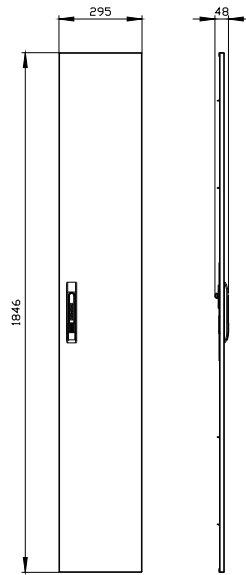

ALPHA 630 DIN drzwi zamienne wys.= 1950mm, szer.= 300 mm IP43, IP44, IP55, RAL 7035 kompletne drzwi z zamkiem i prętami ryglującymi

Wersja		
Nazwa markowa produktu	ALPHA	
oznaczenie produktu	drzwi zamienne	
wykonanie produktu	zamknięty	
Konstrukcja mechaniczna		
Waga netto na jedn.	7 kg	
Zezwolenia Certyfikaty		
Environment	General Product Approval	Test Certificates

<https://support.industry.siemens.com/cs/ww/pl/ps/8GK9513-8KK10>

Image database (product images, 2D dimension drawings, 3D models, device circuit diagrams, ...)

https://www.automation.siemens.com/bilddb/cax_en.aspx?mlfb=8GK9513-8KK10

CAX-Online-Generator

<https://www.siemens.com/cax>

Tender specifications

<https://www.siemens.com/specifications>

Krzywe charakterystyczne

https://curves.simaris.siemens.com/curves/<mmp_prod_noCOMP='HAUPT'></mmp_prod_no>