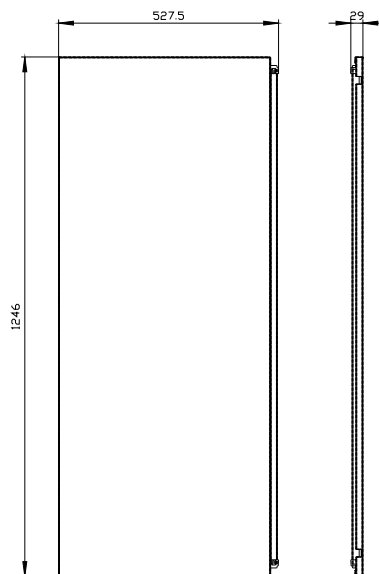

ALPHA 400 DIN drzwi zamienne, połowa drzwi, z lewej wys.= 1250 mm, szer.= 525 mm IP43, IP44, IP55, RAL 9016, klasa ochrony 1 i 2

Wersja	
Nazwa markowa produktu	ALPHA
oznaczenie produktu	Połowa drzwi
wykonanie produktu	zamknięty
wykonanie powierzchni	powlekany proszkowo
wykonanie produktu kompatybilny elektromagnetycznie	Nie

Konstrukcja mechaniczna	
wysokość	1 250 mm
szerokość	525 mm
kierunek otwierania drzwi	Lewo
Waga netto na jedn.	7 282 g
materiał	Stal

Zezwolenia Certyfikaty		
Environment	General Product Approval	Test Certificates

<https://support.industry.siemens.com/cs/ww/pl/ps/8GK9510-8KK31>

Image database (product images, 2D dimension drawings, 3D models, device circuit diagrams, ...)

[https://www.automation.siemens.com/bilddb/cax\\_en.aspx?mlfb=8GK9510-8KK31](https://www.automation.siemens.com/bilddb/cax_en.aspx?mlfb=8GK9510-8KK31)

CAX-Online-Generator

<https://www.siemens.com/cax>

Tender specifications

<https://www.siemens.com/specifications>

Krzywe charakterystyczne

[https://curves.simaris.siemens.com/curves/<mmp\\_prod\\_noCOMP="HAUPT"></mmp\\_prod\\_no>](https://curves.simaris.siemens.com/curves/<mmp_prod_noCOMP=)