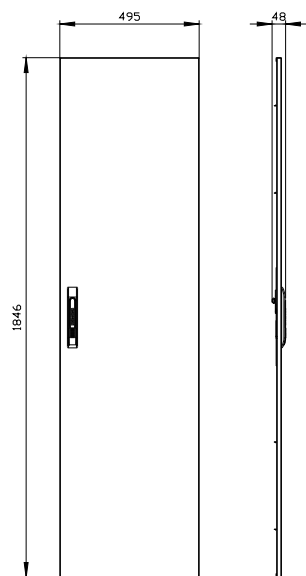

ALPHA 630 DIN drzwi zamienne wys. = 1950mm, szer. = 550 mm IP43, IP44, IP55, RAL 7035 kompletne drzwi z zamkiem i prętami ryglującymi

Wersja		
Nazwa markowa produktu	ALPHA	
oznaczenie produktu	drzwi zamienne	
wykonanie produktu	zamknięty	
Konstrukcja mechaniczna		
Waga netto na jedn.	13 kg	
Zezwolenia Certyfikaty		
Environment	General Product Approval	Test Certificates

<https://support.industry.siemens.com/cs/ww/pl/ps/8GK9513-8KK20>

Image database (product images, 2D dimension drawings, 3D models, device circuit diagrams, ...)

https://www.automation.siemens.com/bilddb/cax_en.aspx?mlfb=8GK9513-8KK20

CAX-Online-Generator

<https://www.siemens.com/cax>

Tender specifications

<https://www.siemens.com/specifications>

Krzywe charakterystyczne

[https://curves.simaris.siemens.com/curves/<mmp_prod_noCOMP="HAUPT"></mmp_prod_no>](https://curves.simaris.siemens.com/curves/<mmp_prod_noCOMP=)