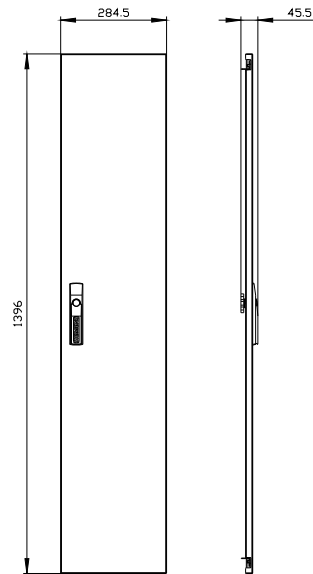

ALPHA 400 DIN drzwi zamienne, połowa drzwi, z prawej wys.= 1400 mm, szer.= 275 mm IP43, IP44, IP55, RAL 9016, klasa ochrony 1 i 2 z dźwignią uchylną

Wersja			
Nazwa markowa produktu	ALPHA		
oznaczenie produktu	Połowa drzwi		
wykonanie produktu	zamknięty		
wykonanie powierzchni	powlekany proszkowo		
wykonanie produktu kompatybilny elektromagnetycznie	Nie		
Klasa ochrony			
Stopień ochrony IP	IP55		
stopień ochrony środków roboczych	Klasa ochrony 1 i 2		
Wygląd			
kolor	biały drogowy		
Szczegóły produktu			
element składowy produktu			
<ul style="list-style-type: none"> wentylacja drzwi przezroczyste drzwi z blokadą rozłącznika 	<p>Nie</p> <p>Nie</p> <p>Nie</p>		
akcesoria zawarte w zakresie dostawy	wraz z dźwignią wychylną		
Konstrukcja mechaniczna			
wysokość	1 400 mm		
szerokość	275 mm		
kierunek otwierania drzwi	Prawo		
Waga netto na jedn.	4 334 g		
materiał	Stal		
Zezwolenia Certyfikaty			
Environment	General Product Approval	Test Certificates	other

Image database (product images, 2D dimension drawings, 3D models, device circuit diagrams, ...)

https://www.automation.siemens.com/bilddb/cax_en.aspx?mlfb=8GK9510-8KK38

CAX-Online-Generator

<https://www.siemens.com/cax>

Tender specifications

<https://www.siemens.com/specifications>

Krzywe charakterystyczne

[https://curves.simaris.siemens.com/curves/<mmp_prod_noCOMP="HAUPT"></mmp_prod_no>](https://curves.simaris.siemens.com/curves/<mmp_prod_noCOMP=)